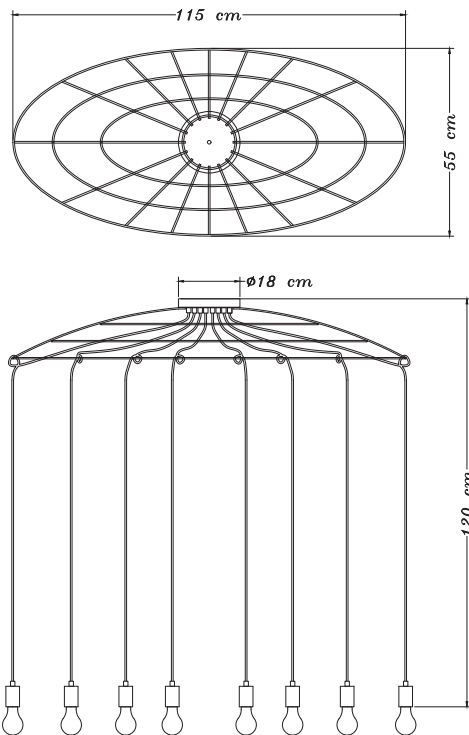

### Ideal para:

- Restaurantes
- Cafeterías
- Hoteles
- Lobbies
- Residenciales
- Salas de estar

[www.energain.com.mx](http://www.energain.com.mx)

Incluye  
Bombilla 6W

Temperatura de color	2 700 K
Vida útil	35,000 h
Proteccion Ambiental	IP20
Ángulo De Apertura	360°

Potencia Eléctrica	Máximo 60w en cada socket
Tensión Eléctrica de Entrada	127 V~
Frecuencia	50 - 60Hz
CRI	75
Flujo Luminoso	5 920 lm
Cuerpo	Acero
Entrada	E26
Corriente Nominal	0.07 A

Los LÚMENES pueden variar de acuerdo al tipo de bombilla que se desee colocar en la luminaria.