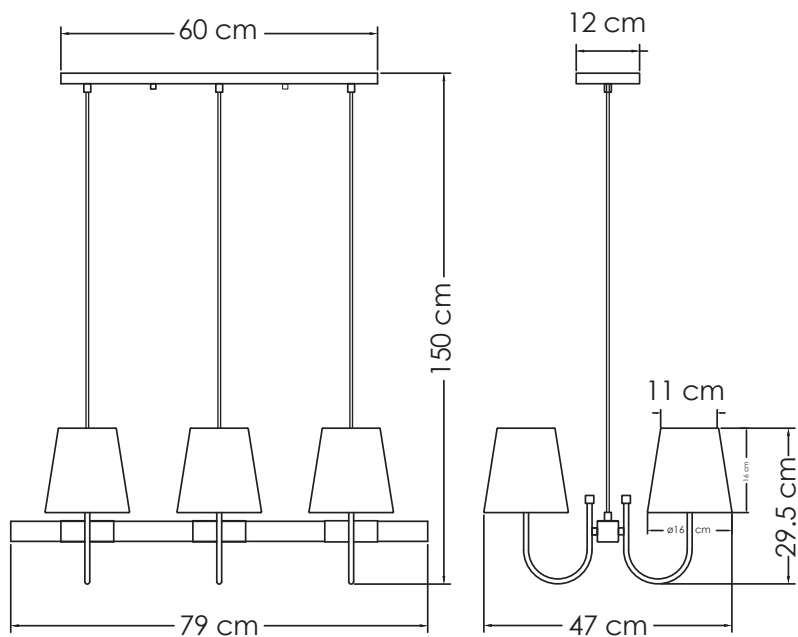

www.energain.com.mx

Incluye
Bombilla 4W

Temperatura de color 2 700 K

Vida útil 35,000 h

Proteccion Ambiental IP20

Ángulo De Apertura 360°

Potencia Eléctrica Máximo 40w en cada socket

Tensión Eléctrica de Entrada 127 V~