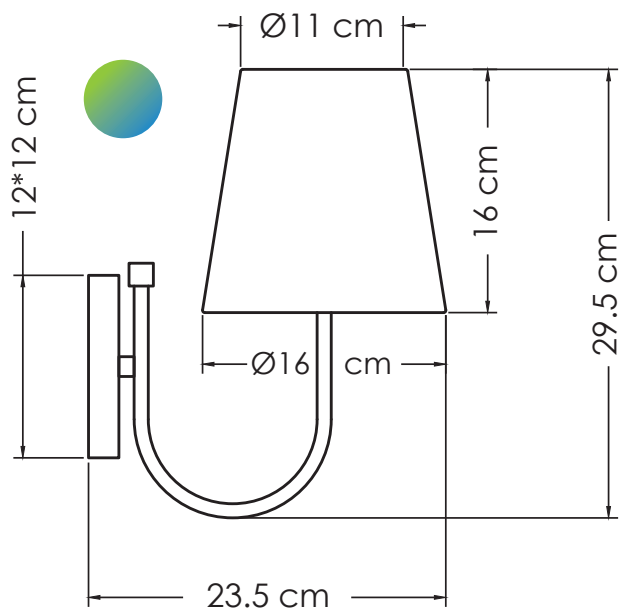

Incluye Bombilla 4W

Temperatura de color	2 700 K
Vida útil	35,000 h
Proteccion Ambiental	IP20
Ángulo De Apertura	360°

Potencia Eléctrica	Máximo 40w
Tensión Eléctrica de Entrada	127 V~
Frecuencia	50 - 60Hz
CRI	75
Flujo Luminoso	450 lm
Cuerpo	Metal y tela
Entrada	E26
Corriente Nominal	0.06 A

Los LÚMENES pueden variar de acuerdo al tipo de bombilla que se desee colocar en la luminaria.

Se recomienda utilizar productos ENERGAIN, modelo: **EG-BF4W**