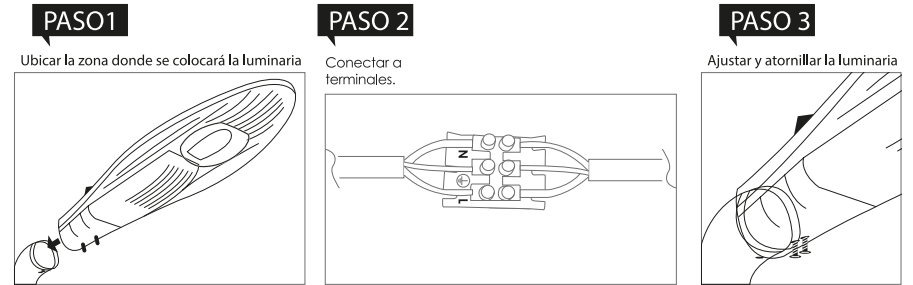

FECHA DE ADQUISICIÓN:

SELLO DE GARANTÍA:

*Nota: Para consulta de datos eléctricos favor de referirse a la etiqueta de marcado del luminario.

Declaración de Garantía:

Energain de México S.A. de C.V. garantiza que todos sus productos están libres de defectos bajo condiciones normales de uso por un periodo de 10 años a partir de la fecha en que el consumidor final adquiera el producto. La garantía cubre sólo los productos de forma individual y aplica la reparación o sustitución del mismo.

Esta garantía cubre todas las piezas y componentes del luminario e incluye la mano de obra requerida para su reparación. De igual manera Energain de México S.A. de C.V. cubrirá los gastos de transporte del producto derivados del cumplimiento de la presente, dentro de las ciudades que comprenden la red de distribución y servicio de Energain (consulte nuestra red de distribución y servicio en www.energain.com.mx)

La garantía pierde validez en los siguientes casos:

- a) Cuando el producto se hubiese utilizado en condiciones distintas a las normales.
- b) Cuando el producto no hubiese sido operado de acuerdo con el instructivo de uso que se le acompañe.
- c) Cuando el producto hubiese sido alterado o reparado por personas no autorizadas por Energain de México S.A. de C.V.

Para hacer efectiva la garantía, esta deberá de ser enviada a domicilio correspondiente en un plazo no mayor al cubierto por la misma y acompañada de la factura de compra con el sello del distribuidor autorizado. Para presentar el producto, acompañar de la póliza de garantía o factura correspondiente, debidamente sellada por el establecimiento quien vendió este producto.

El consumidor puede solicitar que se haga efectiva la garantía ante la propia casa comercial donde adquirió su producto siempre y cuando el importador no cuente con talleres de servicio.

Exclusiones: Energain de México S.A. de C.V. no se hará responsable por costos de instalación y otros servicios.

www.energain.com.mx

MODELO: EG-LHD-30W-PREMIUM
MARCA: ENERGAIN