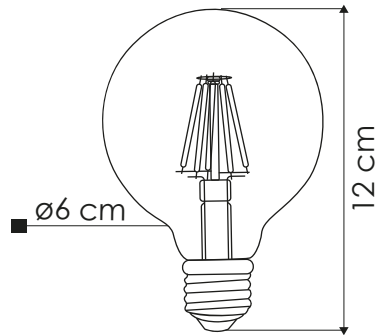

Temperatura de color 2 700 K

Vida útil 35,000 h

Proteccion Ambiental IP50

Ángulo De Apertura 360°

Potencia Eléctrica 12W

Tensión Eléctrica de Entrada 127 V~

Frecuencia 50 - 60Hz

Flujo Luminoso 1 200 lm

Entrada E26 / E27

Corriente Nominal 0.19 A

Tipo de bulbo: G95