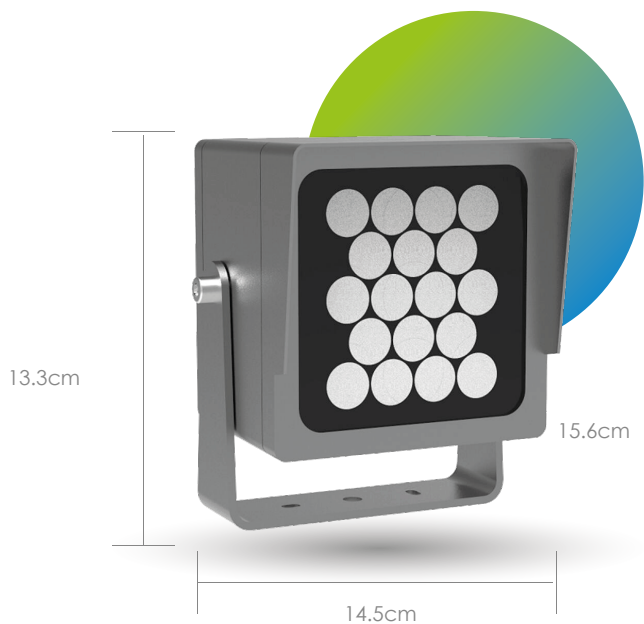

MODELO: BP-BD

La luminaria EG-BP-BD-36TX es diseñado en aluminio **resistente a la corrosión**, así como **sellada y resistente al polvo y humedad**, Es un bañador tipo REFLECTOR para enfocar su iluminación a puntos específicos y largas distancias.

Ideal para:

- Monumentos
- Edificios
- Estructuras
- Puentes
- Jardines

www.energain.com.mx

Temperatura de color	RGBW
Vida útil	35,000 h
Proteccion Ambiental	IP66
Ángulo De Apertura	15°

Potencia Eléctrica	36W
Tensión Eléctrica de Entrada	24V DC
Frecuencia	50 - 60Hz
Peso	2.2 kg
CRI	75
Flujo Luminoso	1,900 lm
Proyección	25m