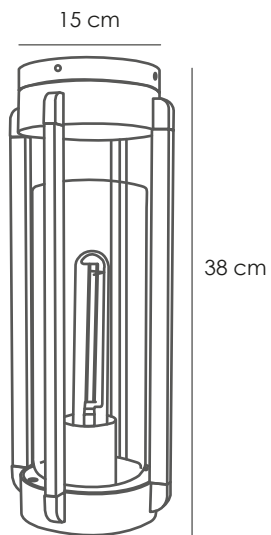

Temperatura de color	3 000K
Vida útil	35,000 h
Proteccion Ambiental	IP65
Ángulo De Apertura	360°

Potencia Eléctrica	6 W
Tensión Eléctrica de Entrada	127 V~
Frecuencia	50 - 60Hz
CRI	75
Flujo Luminoso	740 lm
Corriente nominal	0.05 A
Material	Aleación de aluminio
Peso	2.13Kg

Los LUMENES pueden variar de acuerdo al tipo de bombilla que se desee colocar en la luminaria.