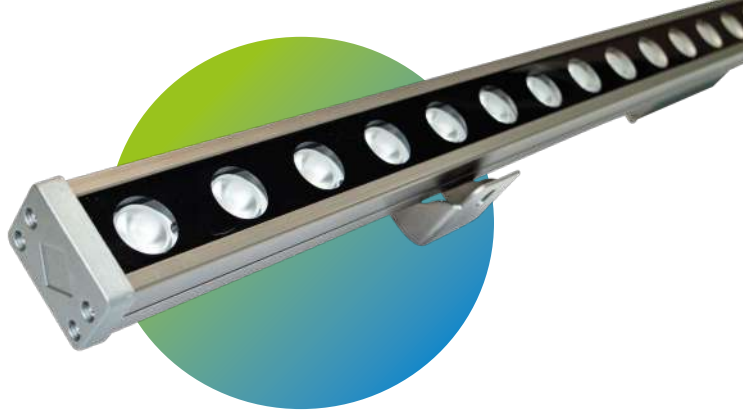

**NUEVO
DISEÑO**

LINEALES
BAÑADORES

MODELO:
XL-048-D3

La luminaria **EG-XL-048-D3** Está construído con los mejores materiales y acabados de alta calidad. Su cuerpo es de aluminio resistente a la corrosión. El cuerpo está diseñado para exteriores y áreas húmedas con IP65.

Ideal para:

- Monumentos
- Edificios
- Estructuras
- Puentes
- Jardines

www.energain.com.mx

Temperatura de color	3000 K
Vida útil	50,000 h
Proteccion Ambiental	IP65
Ángulo De Apertura	15°

Potencia Eléctrica	48W
Tensión Eléctrica de Entrada	100-240V~
Frecuencia	50 - 60Hz
Peso	2.2 kg
CRI	80
Flujo Luminoso	3,100 lm
Distancia de proyección	32 m
Cuerpo	aluminio y vidrio templado