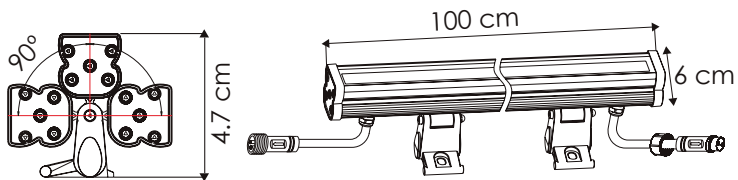

**NUEVO
DISEÑO**

LINEALES
BAÑADORES

MODELO:
XL-048-D3

La luminaria **EG-XL-048-D3** Está construído con los mejores materiales y acabados de alta calidad. Su cuerpo es de aluminio resistente a la corrosión. El cuerpo está diseñado para exteriores y áreas húmedas con IP65.

Ideal para:

- Monumentos
- Edificios
- Estructuras
- Puentes
- Jardines

www.energain.com.mx

Temperatura de color	3000 K
Vida útil	50,000 h
Proteccion Ambiental	IP65
Ángulo De Apertura	15°

Potencia Eléctrica	48W
Tensión Eléctrica de Entrada	100-240V~
Frecuencia	50 - 60Hz
Peso	2.2 kg
CRI	80
Flujo Luminoso	3,100 lm
Distancia de proyección	32 m
Cuerpo	aluminio y vidrio templado