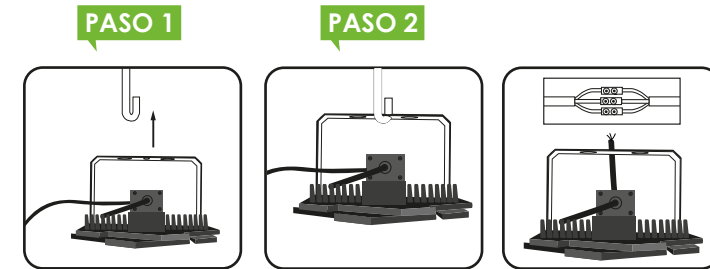

1. Favor de apagar la corriente antes de limpiar el luminario, usar trapo suave y seco, no usar químicos, ni materiales corrosivos.
2. Asegúrese de que el producto esté intacto antes de instalarlo.
3. Evite mirar directamente la luz del luminario ya que puede generar molestias en la vista.
4. Prohibido el desmantelamiento y reparación del producto por personas no profesionales. Este producto perderá su garantía si ha sido desmantelado o reparado sin autorización.
5. La distancia mínima entre este producto y materiales inflamables es de 0.2 m.
6. Asegúrese de que el cable de conexión a la corriente sea lo suficientemente largo, evite alta tensión, no haga nudos, no combine el cable de salida.
7. No usar la fuente de poder de este producto (driver) para otro luminario.
8. Para consultar la información técnica del producto, consulta: www.energain.com.mx

APLICACIONES:

Ideal para fábricas, talleres, bodegas, naves industriales, casetas de cobro en autopistas, gasolineras, supermercados, salas de exhibición, estadios; para uso general en lugares de grandes dimensiones o alturas.

* Estas lámparas está diseñadas para operar correctamente en un intervalo de temperatura ambiente de -40°C a +50°C

Este instructivo aplica para los siguientes modelos marca Energain:
EG-LINK-100W

Método de instalación y conexión para su adecuado funcionamiento:

Instalación Colgante

Esquema de conexión del circuito
Use el cable de dos polos más tierra (línea, neutro y tierra)

Instalación para sobreponer

FECHA DE ADQUISICIÓN:
SELLO DE GARANTÍA:

MODELO	EG-LINK-100W
MEDIDA	Ø 22.5*H7.5 cm
POTENCIA ELÉCTRICA	100 W
VOLTAJE	100-277 V~
FRECUENCIA	50 - 60Hz