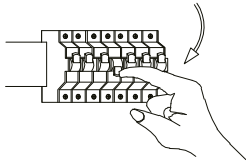

PARTES QUE LO COMPONENTEN: Un luminario LED tipo colgante.

INFORMACIÓN IMPORTANTE PARA LA CORRECTA CONEXIÓN DE LOS COMPONENTES:

1. Favor de apagar la corriente antes de limpiar el luminario, usar trapo suave y seco, no usar químicos, ni materiales corrosivos.
2. Asegúrese de que el producto esté intacto antes de instalarlo.
3. Evite mirar directamente la luz del luminario ya que puede generar molestias en la vista.
4. Prohibido el desmantelamiento y reparación del producto por personas no profesionales. Este producto perderá su garantía si ha sido desmantelado o reparado sin autorización.
5. La distancia mínima entre este producto y materiales inflamables es de 0.2 m.
6. Asegúrese de que el cable de conexión a la corriente sea lo suficientemente largo, evite alta tensión, no haga nudos, no combine el cable de salida.
7. No usar la fuente de poder de este producto (driver) para otro luminario.
8. Para consultar la información técnica del producto, visita: www.energain.com.mx
9. No sumergir en agua.

EG-ATOMIC

Apague fuentes de corriente

1. Ubicar placa sujetadora
2. Atornillar placa sujetadora con bote integral
3. Verificar empalmes de conexión
4. Unir base del colgante con placa sujetadora

5. Deslizar y ajustar sombrilla del colgante
6. Ubicar socket de lámpara
7. Enroscar en el socket la lámpara seleccionada