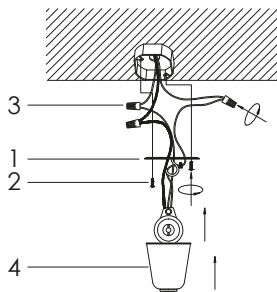

PARTES QUE LO COMPONENTEN: Un luminario LED tipo colgante.

INFORMACIÓN IMPORTANTE PARA LA CORRECTA CONEXIÓN DE LOS COMPONENTES:

1. Favor de apagar la corriente antes de limpiar el luminario, usar trapo suave y seco, no usar químicos, ni materiales corrosivos.
2. Asegúrese de que el producto esté intacto antes de instalarlo.
3. Evite mirar directamente la luz del luminario ya que puede generar molestias en la vista.
4. Prohibido el desmantelamiento y reparación del producto por personas no profesionales. Este producto perderá su garantía si ha sido desmantelado o reparado sin autorización.
5. La distancia mínima entre este producto y materiales inflamables es de 0.2 m.
6. Asegúrese de que el cable de conexión a la corriente sea lo suficientemente largo, evite alta tensión, no haga nudos, no combine el cable de salida.
7. No usar la fuente de poder de este producto (driver) para otro luminario.
8. Para consultar la información técnica del producto, visita: www.energain.com.mx
9. No sumergir en agua.

EG-ATOMIC

Apague fuentes de corriente

1. Ubicar placa sujetadora
2. Atornillar placa sujetadora con bote integral
3. Verificar empalmes de conexión
4. Unir base del colgante con placa sujetadora

5. Deslizar y ajustar sombrilla del colgante
6. Ubicar socket de lámpara
7. Enroscar en el socket la lámpara seleccionada