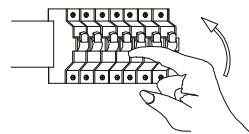

Apague fuentes de corriente

1. Ubicar placa sujetadora
2. Atornillar placa sujetadora con bote integral
3. Verificar empalmes de conexión
4. Unir base del colgante con placa sujetadora

5. Deslizar y ajustar sombrilla del colgante
6. Ubicar socket de lámpara
7. Enroscar en el socket la lámpara seleccionada

Se sugiere utilizar productos ENERGAIN, modelo: EG-B12W

Encienda fuentes de corriente

FECHA DE ADQUISICIÓN:
SELLO DE GARANTÍA:

*Nota: Para consulta de datos eléctricos favor de referirse a la etiqueta de marcado del luminario.

Declaración de Garantía:

Energain de México S.A. de C.V. garantiza que todos sus productos están libres de defectos bajo condiciones normales de uso por un periodo de 2 años a partir de la fecha en que el consumidor final adquiera el producto. La garantía cubre sólo los productos de forma individual y aplica la reparación o sustitución del mismo.

Esta garantía cubre todas las piezas y componentes del luminario e incluye la mano de obra requerida para su reparación. De igual manera Energain de México S.A. de C.V. cubrirá los gastos de transporte del producto derivados del cumplimiento de la presente, dentro de las ciudades que comprenden la red de distribución y servicio de Energain (consulte nuestra red de distribución y servicio en www.energain.com.mx)

La garantía pierde validez en los siguientes casos: