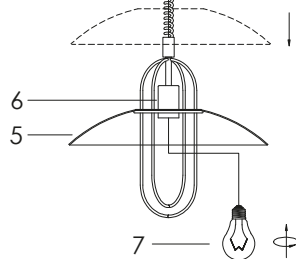

FECHA DE ADQUISICIÓN:
SELLO DE GARANTÍA:

*Nota: Para consulta de datos eléctricos favor de referirse a la etiqueta de marcado del luminario.