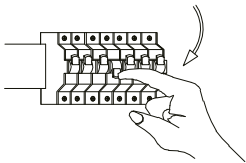

PARTES QUE LO COMPONENTEN: Un luminario LED tipo colgante.

INFORMACIÓN IMPORTANTE PARA LA CORRECTA CONEXIÓN DE LOS COMPONENTES:

1. Favor de apagar la corriente antes de limpiar el luminario, usar trapo suave y seco, no usar químicos, ni materiales corrosivos.
2. Asegúrese de que el producto esté intacto antes de instalarlo.
3. Evite mirar directamente la luz del luminario ya que puede generar molestias en la vista.
4. Prohibido el desmantelamiento y reparación del producto por personas no profesionales. Este producto perderá su garantía si ha sido desmantelado o reparado sin autorización.
5. La distancia mínima entre este producto y materiales inflamables es de 0.2 m.
6. Asegúrese de que el cable de conexión a la corriente sea lo suficientemente largo, evite alta tensión, no haga nudos, no combine el cable de salida.
7. No usar la fuente de poder de este producto (driver) para otro luminario.
8. Para consultar la información técnica del producto, visita: www.energain.com.mx
9. No sumergir en agua.

EG-SKYBLACK

Apague fuentes de corriente

1. Ubicar placa sujetadora
2. Verificar empalmes de conexión
3. Atornillar placa sujetadora con bote integral o plafón
4. Ubicar tornillos que sujetarán al colgante y atornillar con la placa sujetadora