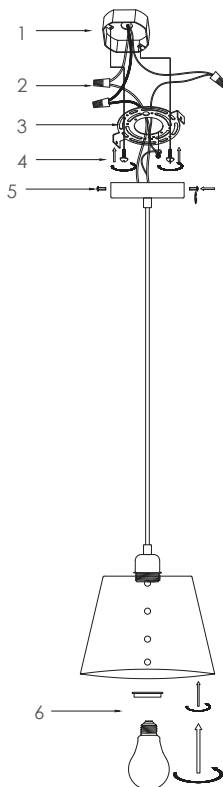

Contenido Neto: 1 Pieza

Se invita y recomienda leer el siguiente instructivo de instalación:

Luminario LED

Luminario LED

GRACIAS por comprar este producto. Para asegurarte una completa satisfacción, favor de instalarlo en base a las instrucciones presentadas en esta guía, así como asignar a la persona capacitada para su correcta instalación.

PARTES QUE LO COMPONENTEN: Un luminario LED tipo colgante.

INFORMACIÓN IMPORTANTE PARA LA CORRECTA CONEXIÓN DE LOS COMPONENTES:

1. Favor de apagar la corriente antes de limpiar el luminario, usar trapo suave y seco, no usar químicos, ni materiales corrosivos.
2. Asegúrese de que el producto esté intacto antes de instalarlo.
3. Evite mirar directamente la luz del luminario ya que puede generar molestias en la vista.
4. Prohibido el desmantelamiento y reparación del producto por personas no profesionales. Este producto perderá su garantía si ha sido desmantelado o reparado sin autorización.
5. La distancia mínima entre este producto y materiales inflamables es de 0.2 m.
6. Asegúrese de que el cable de conexión a la corriente sea lo suficientemente largo, evite alta tensión, no haga nudos, no combine el cable de salida.
7. No usar la fuente de poder de este producto (driver) para otro luminario.
8. Para consultar la información técnica del producto, visita: www.energain.com.mx
9. No sumergir en agua.

EG-SKYBLACK

Apague fuentes de corriente

1. Ubicar placa sujetadora
2. Verificar empalmes de conexión
3. Atornillar placa sujetadora con bote integral o plafón
4. Ubicar tornillos que sujetarán al colgante y atornillar con la placa sujetadora

FECHA DE ADQUISICIÓN:

SELLO DE GARANTÍA:

**Nota: Para consulta de datos eléctricos favor de referirse a la etiqueta de marcado del luminario.*

5. Asegurar colgante enroscando a la base del mismo

6. Colocar BOMBILLA al socket