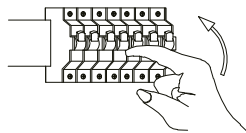

5. Asegurar colgante enroscando a la base del mismo

6. Colocar BOMBILLA al socket

Se sugiere utilizar productos ENERGAIN, modelo: EG-BF6WV

Encienda fuentes de corriente