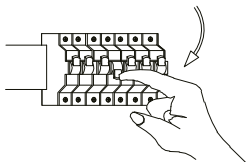

PARTES QUE LO COMPONENTEN: Un luminario LED tipo colgante.

INFORMACIÓN IMPORTANTE PARA LA CORRECTA CONEXIÓN DE LOS COMPONENTES:

1. Favor de apagar la corriente antes de limpiar el luminario, usar trapo suave y seco, no usar químicos, ni materiales corrosivos.
2. Asegúrese de que el producto esté intacto antes de instalarlo.
3. Evite mirar directamente la luz del luminario ya que puede generar molestias en la vista.
4. Prohibido el desmantelamiento y reparación del producto por personas no profesionales. Este producto perderá su garantía si ha sido desmantelado o reparado sin autorización.
5. La distancia mínima entre este producto y materiales inflamables es de 0.2 m.
6. Asegúrese de que el cable de conexión a la corriente sea lo suficientemente largo, evite alta tensión, no haga nudos, no combine el cable de salida.
7. No usar la fuente de poder de este producto (driver) para otro luminario.
8. Para consultar la información técnica del producto, visita: www.energain.com.mx
9. No sumergir en agua.

EG-VIANKA

Apague fuentes de corriente

1. Ubicar placa sujetadora
2. Verificar empalmes de conexión
3. Atornillar placa sujetadora con bote integral o plafón
4. Ubicar tornillos y atornillar la placa sujetadora con bote integral o plafón