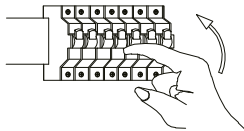

Declaración de Garantía:

Energain de México S.A. de C.V. garantiza que todos sus productos están libres de defectos bajo condiciones normales de uso por un periodo de 2 años a partir de la fecha en que el consumidor final adquiera el producto. La garantía cubre sólo los productos de forma individual y aplica la reparación o sustitución del mismo.

Esta garantía cubre todas las piezas y componentes del luminario e incluye la mano de obra requerida para su reparación. De igual manera Energain de México S.A. de C.V. cubrirá los gastos de transporte del producto derivados del cumplimiento de la presente, dentro de las ciudades que comprenden la red de distribución y servicio de Energain (consulte nuestra red de distribución y servicio en www.energain.com.mx)

La garantía pierde validez en los siguientes casos:

- a) Cuando el producto se hubiese utilizado en condiciones distintas a las normales.
- b) Cuando el producto no hubiese sido operado de acuerdo con el instructivo de uso que se le acompañe.
- c) Cuando el producto hubiese sido alterado o reparado por personas no autorizadas por Energain de México S.A. de C.V.

Para hacer efectiva la garantía, esta deberá de ser enviada a domicilio correspondiente en un plazo no mayor al cubierto por la misma y acompañada de la factura de compra con el sello del distribuidor autorizado. Para presentar el producto, acompañar de la póliza de garantía o factura correspondiente, debidamente sellada por el establecimiento quien vendió este producto.

El consumidor puede solicitar que se haga efectiva la garantía ante la propia casa comercial donde adquirió su producto siempre y cuando el importador no cuente con talleres de servicio.

Exclusiones: Energain de México S.A. de C.V. no se hará responsable por costos de instalación y otros servicios.

www.energain.com.mx

MODELO: EG-VIANKA
MARCA: ENERGAIN