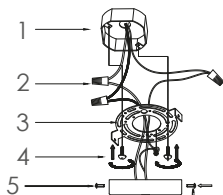

PARTES QUE LO COMPONENTEN: Un luminario LED tipo colgante.

INFORMACIÓN IMPORTANTE PARA LA CORRECTA CONEXIÓN DE LOS COMPONENTES:

1. Favor de apagar la corriente antes de limpiar el luminario, usar trapo suave y seco, no usar químicos, ni materiales corrosivos.
2. Asegúrese de que el producto esté intacto antes de instalarlo.
3. Evite mirar directamente la luz del luminario ya que puede generar molestias en la vista.
4. Prohibido el desmantelamiento y reparación del producto por personas no profesionales. Este producto perderá su garantía si ha sido desmantelado o reparado sin autorización.
5. La distancia mínima entre este producto y materiales inflamables es de 0.2 m.
6. Asegúrese de que el cable de conexión a la corriente sea lo suficientemente largo, evite alta tensión, no haga nudos, no combine el cable de salida.
7. No usar la fuente de poder de este producto (driver) para otro luminario.
8. Para consultar la información técnica del producto, visita: www.energain.com.mx
9. No sumergir en agua.

EG-VIANKA

Apague fuentes de corriente

1. Ubicar placa sujetadora
2. Verificar empalmes de conexión
3. Atornillar placa sujetadora con bote integral o plafón
4. Ubicar tornillos y atornillar la placa sujetadora con bote integral o plafón

FECHA DE ADQUISICIÓN:

SELLO DE GARANTÍA:

**Nota: Para consulta de datos eléctricos favor de referirse a la etiqueta de marcado del luminario.*

5. Asegurar colgante enroscando a placa sujetadora

6. Colocar BOMBILLA a la lámpara