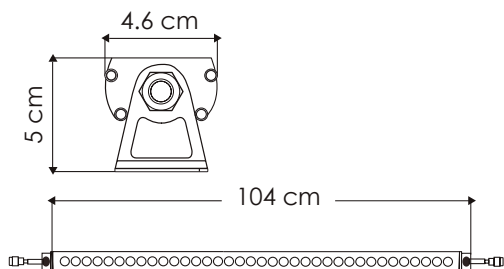

Temperatura de color	RGB 3000 K 6000 K
Vida útil	50,000 h
Proteccion Ambiental	IP65
Ángulo De Apertura	8°

Potencia Eléctrica	36W
Tensión Eléctrica de Entrada	24V DC
Frecuencia	50 - 60Hz
Peso	1.9 kg
CRI	75
Flujo Luminoso	2,400 lm
Distancia de proyección	20 m
Material	aluminio y vidrio templado

*Para estos modelos se requiere fuente de poder.
*Versión RGB se requiere controlador EG-CON-01C
*Para coenctar más de 3 bañadores se requiere amplificador