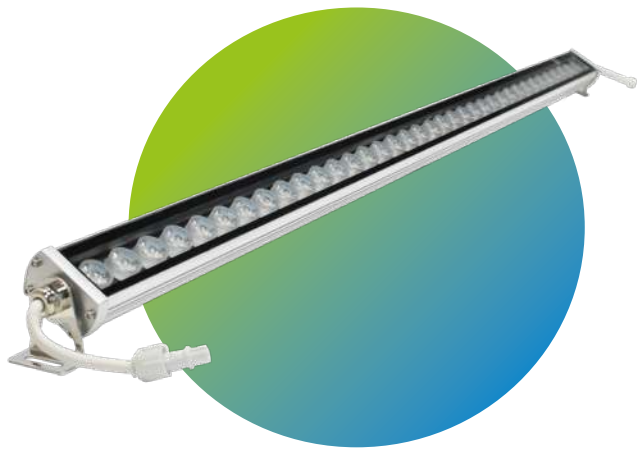

**MODELO:**  
**BP-RW1000**

La luminaria **EG-BP-RW1000** Está construido con los mejores materiales y acabados de alta calidad. Su cuerpo es de aluminio resistente a la corrosión. El cuerpo está diseñado para exteriores y áreas húmedas con IP65.

**Ideal para:**

- Monumentos
- Edificios
- Estructuras
- Puentes
- Jardines
- Fachadas
- Iglesias

[www.energain.com.mx](http://www.energain.com.mx)

Temperatura de color	RGB 3000 K 6000 K
Vida útil	50,000 h
Proteccion Ambiental	IP65
Ángulo De Apertura	8°

Potencia Eléctrica	36W
Tensión Eléctrica de Entrada	24V DC
Frecuencia	50 - 60Hz
Peso	1.9 kg
CRI	75
Flujo Luminoso	2,400 lm
Distancia de proyección	20 m
Material	aluminio y vidrio templado

\*Para estos modelos se requiere fuente de poder.  
 \*Versión RGB se requiere controlador EG-CON-01C  
 \*Para coenctar más de 3 bañadores se requiere amplificador