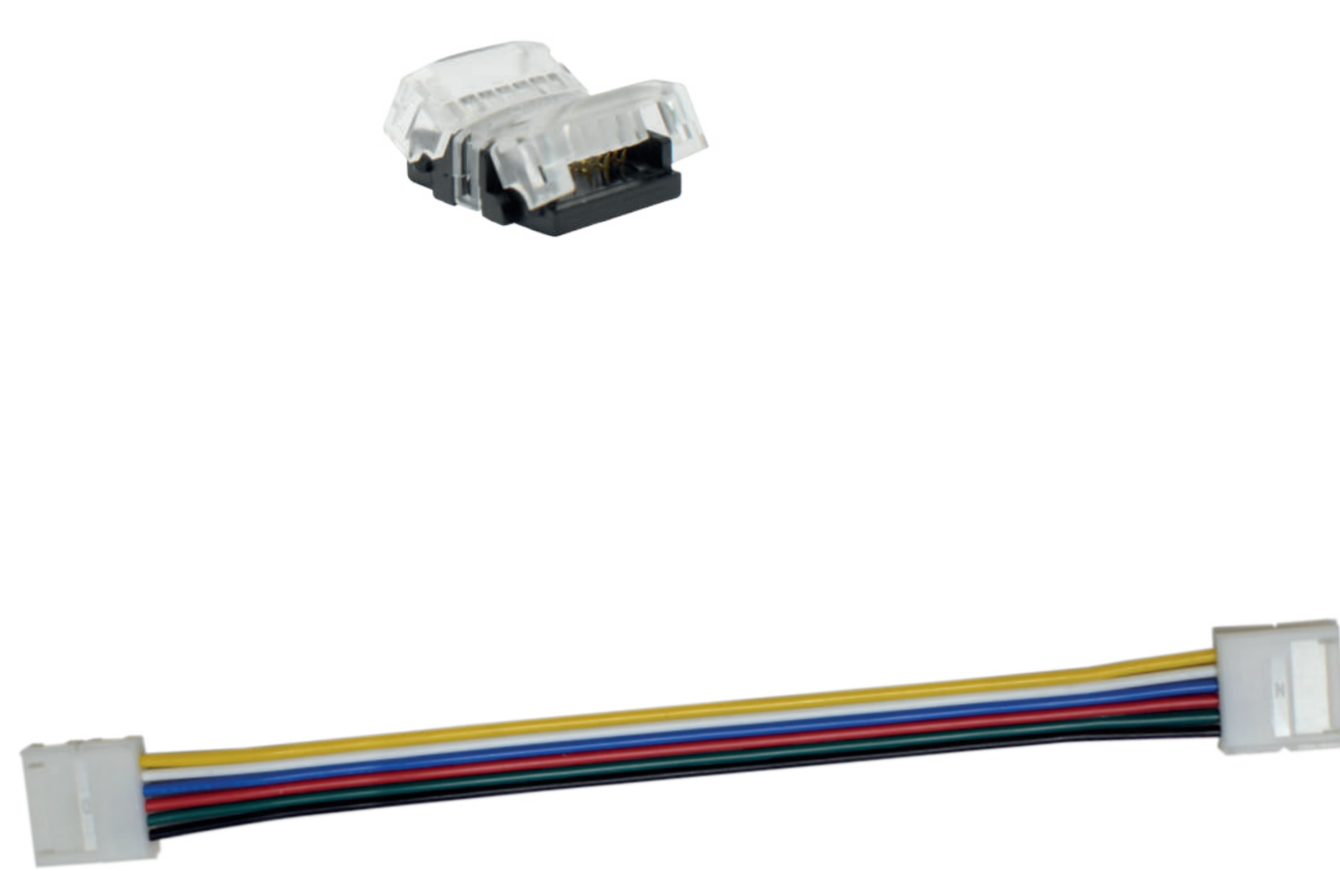

PARA 1 TIRA

ó

FUENTE DE PODER EG-FP-100W-12V

HASTA 5 TIRAS

CONECTOR EG-SC-3528

CORTE EN LINEA PUNTEADA

**EG-TL-3528-12V**

FUENTE DE PODER EG-FP-48W-12V

PARA 1 TIRA

FUENTE DE PODER EG-FP-100W-12V

HASTA 3 TIRAS

CONTROLADOR EG-CRGB-E

**EG-TL-5050-30LEDS**

CORTE EN LINEA PUNTEADA

CONECTORES PARA CORTE DE TIRA: EG-ST5-MESH EG-STWC-MESH EG-STCL-MESH

FUENTE DE PODER 100-240V

ADAPTADOR EG-CON-TL-MESH

CORTE EN LINEA PUNTEADA

**EG-TL-5050-MESH**

FUENTE DE PODER EG-FP-SCOB-24V

CONECTORES PARA CORTES EN TIRA:

EG-SCOB-STSL EG-SCOBSC EG-SCOB-ST5

ESCANEA Y REPRODUCE EL TUTORIAL

**EG-TL-SCOB**

CORTE EN LINEA PUNTEADA

FUENTE DE PODER EG-FPWP-150W-24V

HASTA 3 BAÑADORES DE 48W

FUENTE DE PODER EG-FPWP-240W-24V

HASTA 2 BAÑADORES DE 24W

CONTROLADOR RGB EG-CON-01C

AMPLIFICADOR RGB EG-AP-RGB

DESPUES DE 3 BAÑADORES