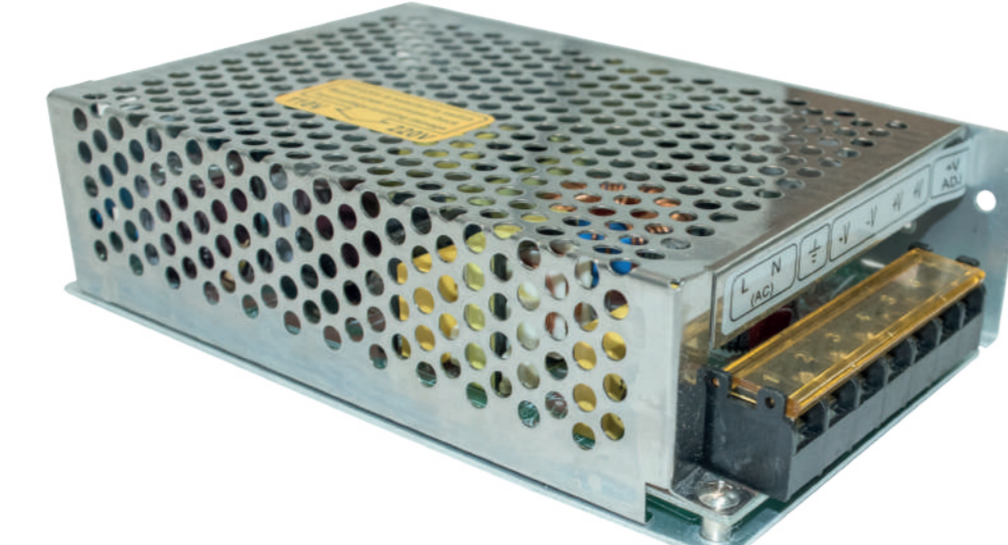

INCLUIDOS:

CONECTORES PARA CORTES EN TIRA

CONTROLADOR EG-CRGB-127V

ESCANEA Y REPRODUCE EL TUTORIAL

**EG-TL-5050-60LEDS-127V**

CORTE EN LINEA PUNTEADA

ESCANEA Y REPRODUCE EL TUTORIAL

FUENTE DE PODER EG-FP-48W-12V

PARA 1 TIRA

ó

FUENTE DE PODER EG-FP-100W-12V

HASTA 5 TIRAS

CONECTOR EG-SC-3528

CORTE EN LINEA PUNTEADA

**EG-TL-3528-12V**

FUENTE DE PODER EG-FP-48W-12V

PARA 1 TIRA

FUENTE DE PODER EG-FP-100W-12V

HASTA 3 TIRAS

CONTROLADOR EG-CRGB-E

**EG-TL-5050-30LEDS**

CORTE EN LINEA PUNTEADA

CONECTORES PARA CORTE DE TIRA: EG-ST5-MESH EG-STWC-MESH EG-STCL-MESH

FUENTE DE PODER 100-240V

ADAPTADOR EG-CON-TL-MESH

CORTE EN LINEA PUNTEADA

**EG-TL-5050-MESH**

FUENTE DE PODER EG-FP-SCOB-24V

CONECTORES PARA CORTES EN TIRA:

EG-SCOB-STSL EG-SCOBSC EG-SCOB-ST5

ESCANEA Y REPRODUCE EL TUTORIAL

**EG-TL-SCOB**