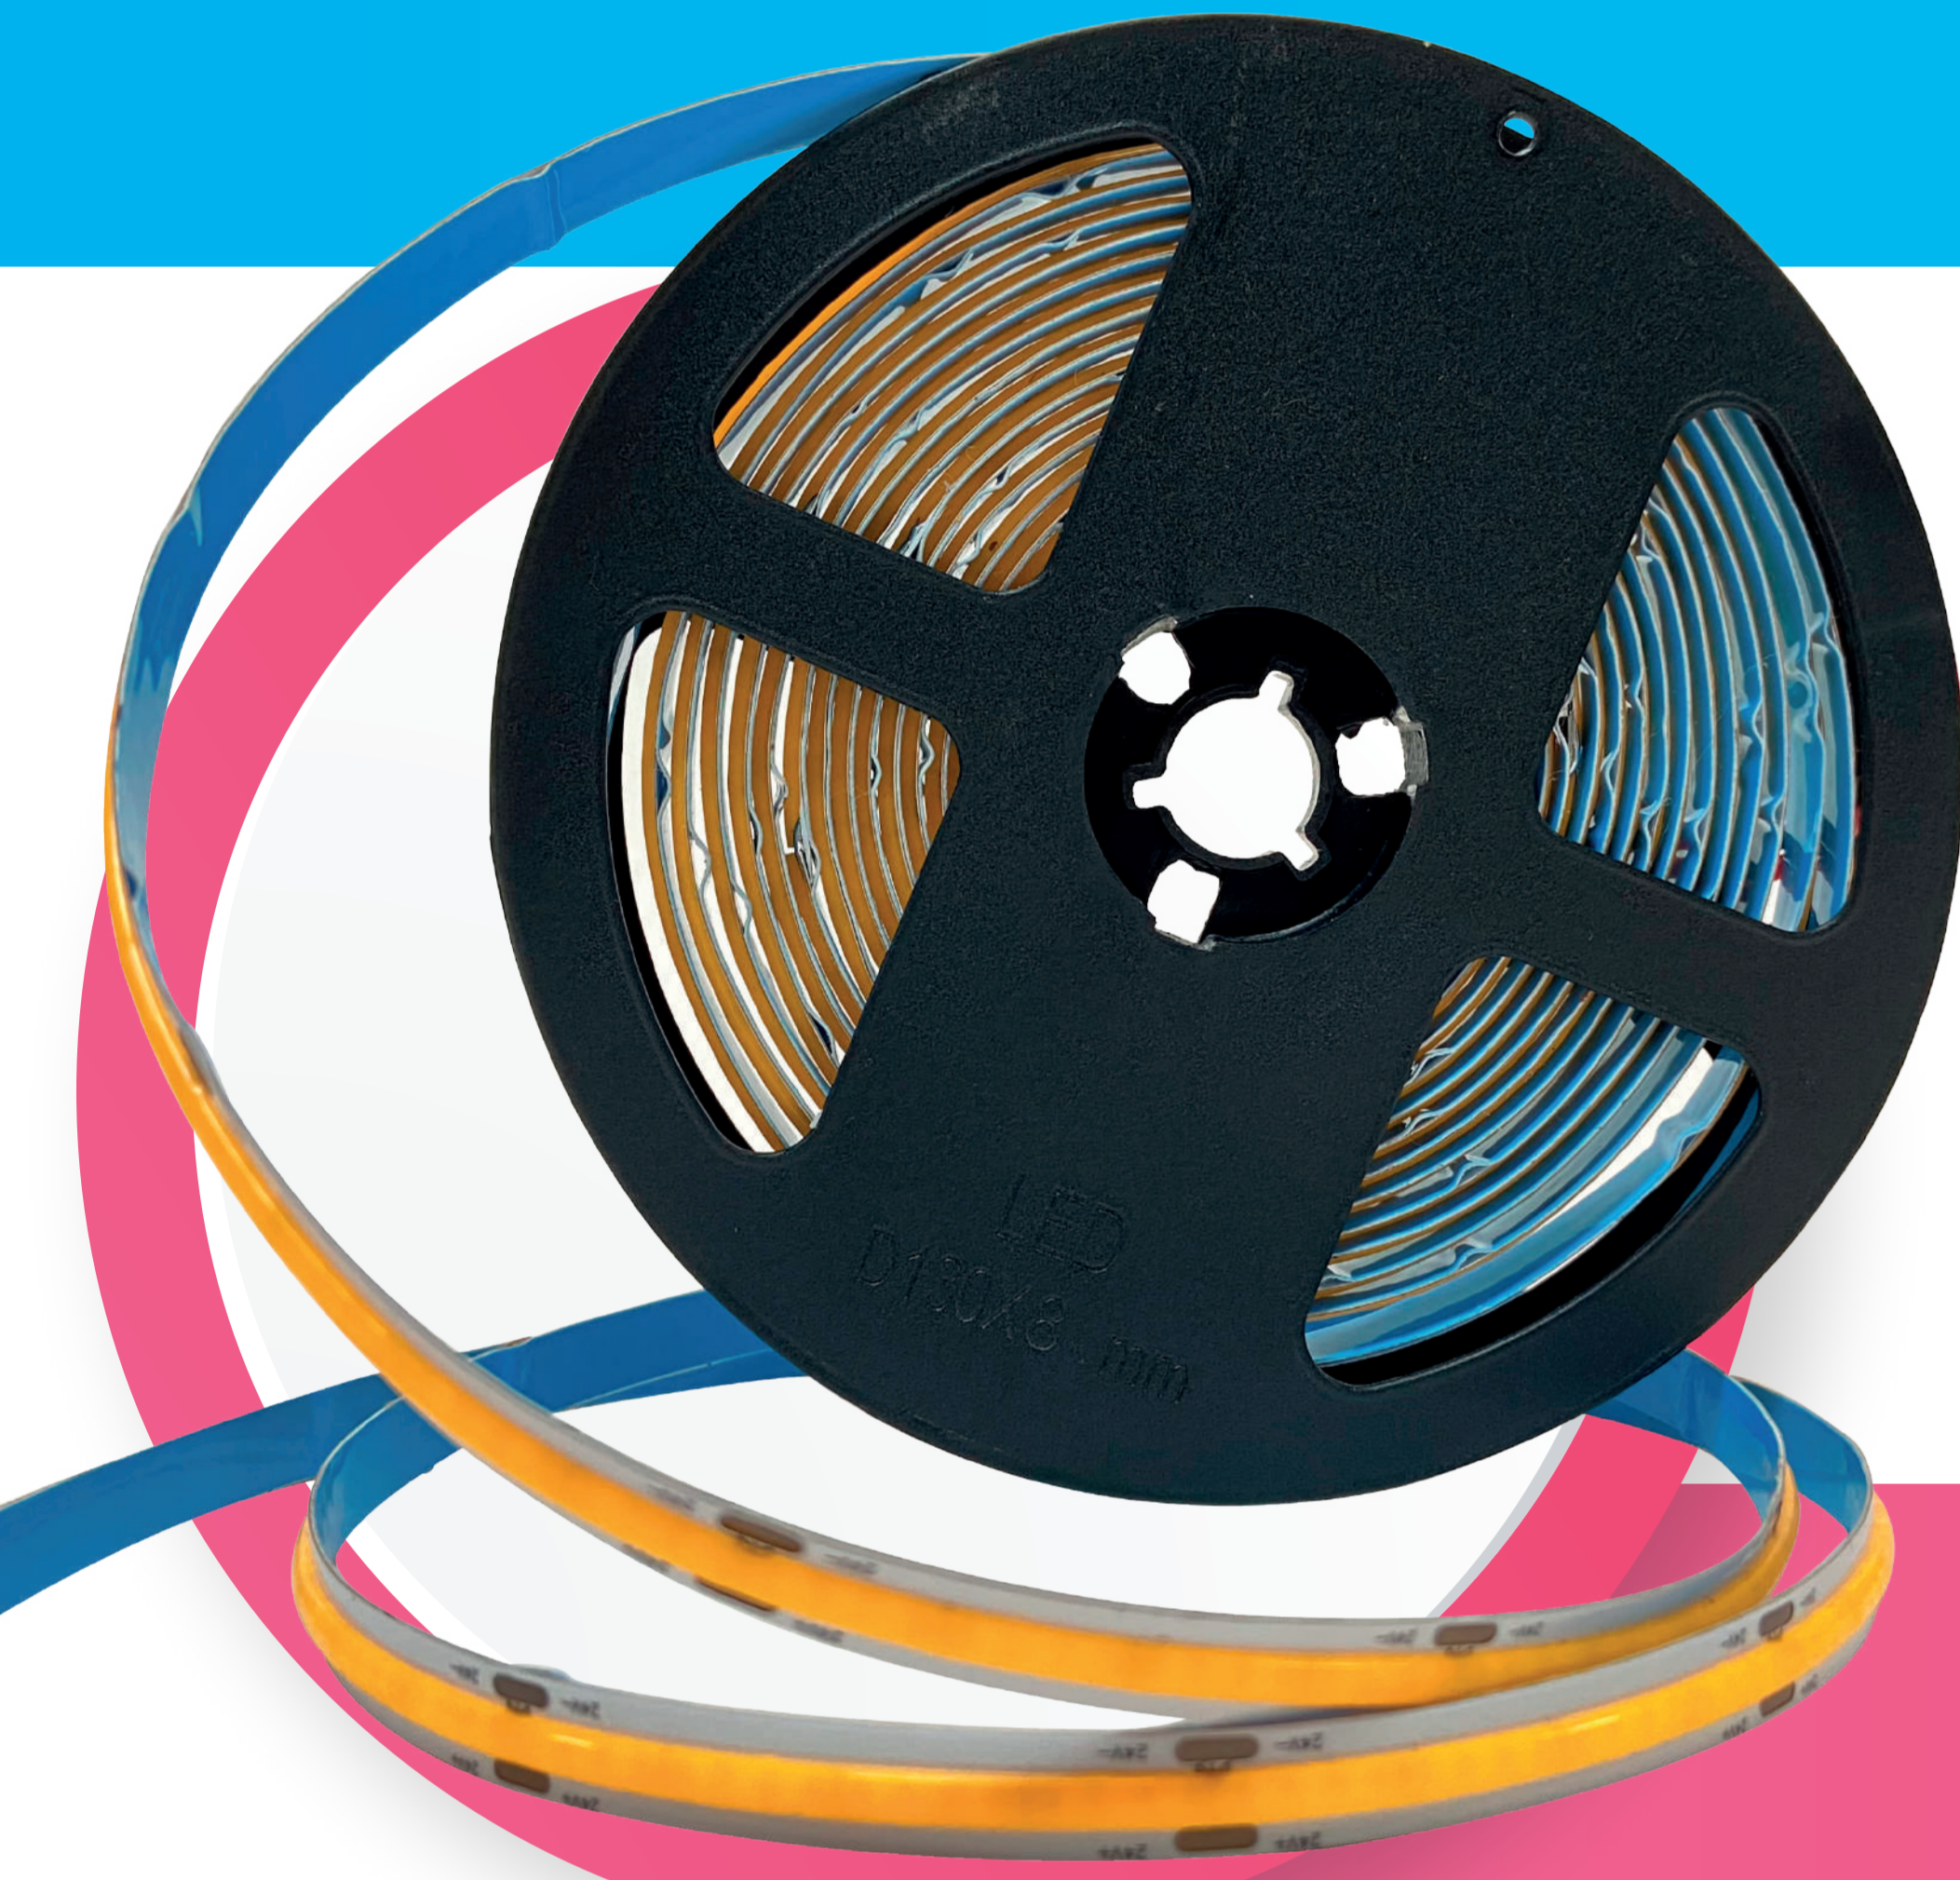

EG-TL-5050-MESH