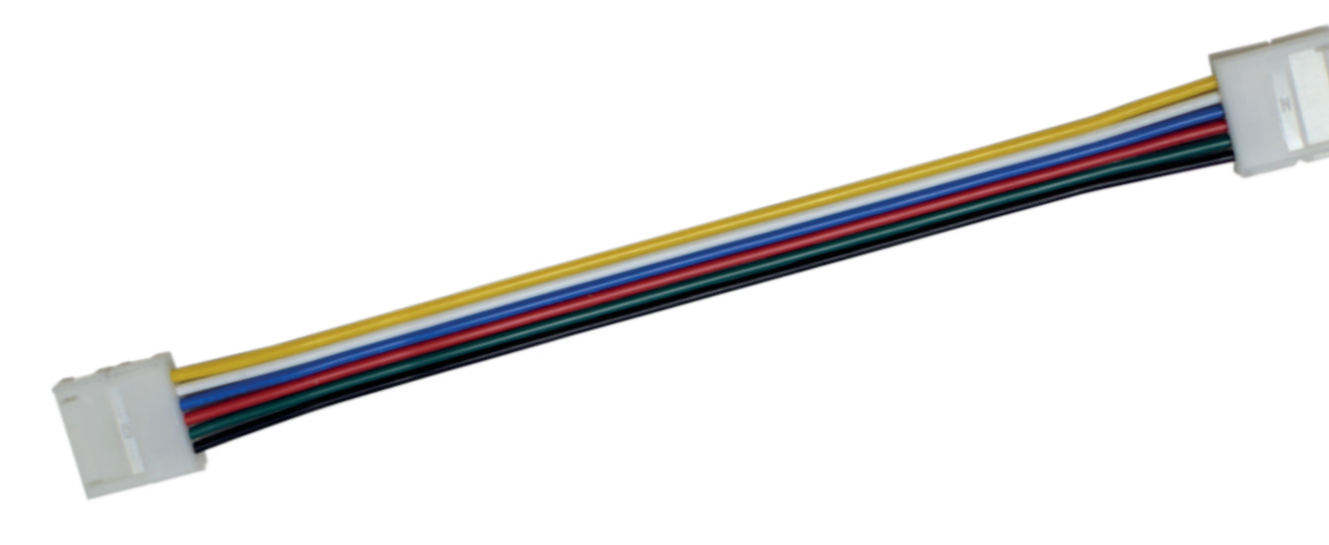

INCLUIDOS:

CONECTORES PARA CORTES EN TIRA

CONTROLADOR EG-CRGB-127V

ESCANEA Y REPRODUCE EL TUTORIAL

**EG-TL-5050-60LEDS-127V**

CORTE EN LINEA PUNTEADA

ESCANEA Y REPRODUCE EL TUTORIAL

FUENTE DE PODER EG-FP-48W-12V

PARA 1 TIRA

ó

FUENTE DE PODER EG-FP-100W-12V

HASTA 5 TIRAS

CONECTOR EG-SC-3528

CORTE EN LINEA PUNTEADA

**EG-TL-3528-12V**

FUENTE DE PODER EG-FP-48W-12V

PARA 1 TIRA

FUENTE DE PODER EG-FP-100W-12V

HASTA 3 TIRAS

CONTROLADOR EG-CRGB-E

**EG-TL-5050-30LEDS**

CORTE EN LINEA PUNTEADA

CONECTORES PARA CORTE DE TIRA: EG-ST5-MESH EG-STWC-MESH EG-STCL-MESH

FUENTE DE PODER 100-240V

ADAPTADOR EG-CON-TL-MESH

CORTE EN LINEA PUNTEADA

**EG-TL-5050-MESH**

FUENTE DE PODER EG-FP-SCOB-24V

CONECTORES PARA CORTES EN TIRA:

EG-SCOB-STSL EG-SCOBSC EG-SCOB-ST5

ESCANEA Y REPRODUCE EL TUTORIAL

**EG-TL-SCOB**