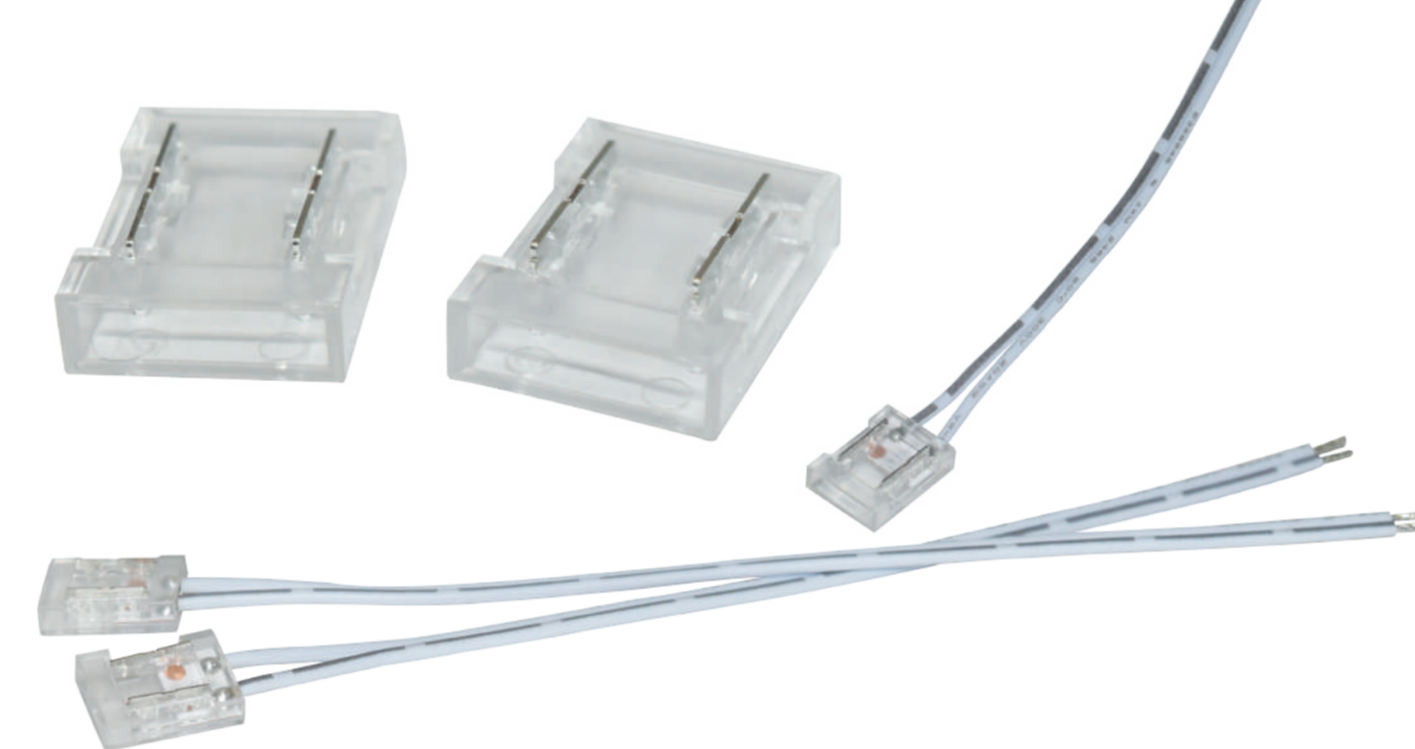

PARA 1 TIRA

ó

FUENTE DE PODER EG-FP-100W-12V

HASTA 5 TIRAS

CONECTOR EG-SC-3528

CORTE EN LINEA PUNTEADA

**EG-TL-3528-12V**

FUENTE DE PODER EG-FP-48W-12V

PARA 1 TIRA

FUENTE DE PODER EG-FP-100W-12V

HASTA 3 TIRAS

CONTROLADOR EG-CRGB-E

**EG-TL-5050-30LEDS**

CORTE EN LINEA PUNTEADA

CONECTORES PARA CORTE DE TIRA: EG-ST5-MESH EG-STWC-MESH EG-STCL-MESH

FUENTE DE PODER 100-240V

ADAPTADOR EG-CON-TL-MESH

CORTE EN LINEA PUNTEADA

**EG-TL-5050-MESH**

FUENTE DE PODER EG-FP-SCOB-24V

CONECTORES PARA CORTES EN TIRA:

EG-SCOB-STSL EG-SCOBSC EG-SCOB-ST5

ESCANEA Y REPRODUCE EL TUTORIAL

**EG-TL-SCOB**

CORTE EN LINEA PUNTEADA

FUENTE DE PODER EG-FPWP-150W-24V

HASTA 3 BAÑADORES DE 48W

FUENTE DE PODER EG-FPWP-240W-24V

HASTA 2 BAÑADORES DE 24W

CONTROLADOR RGB EG-CON-01C

AMPLIFICADOR RGB EG-AP-RGB

DESPUES DE 3 BAÑADORES