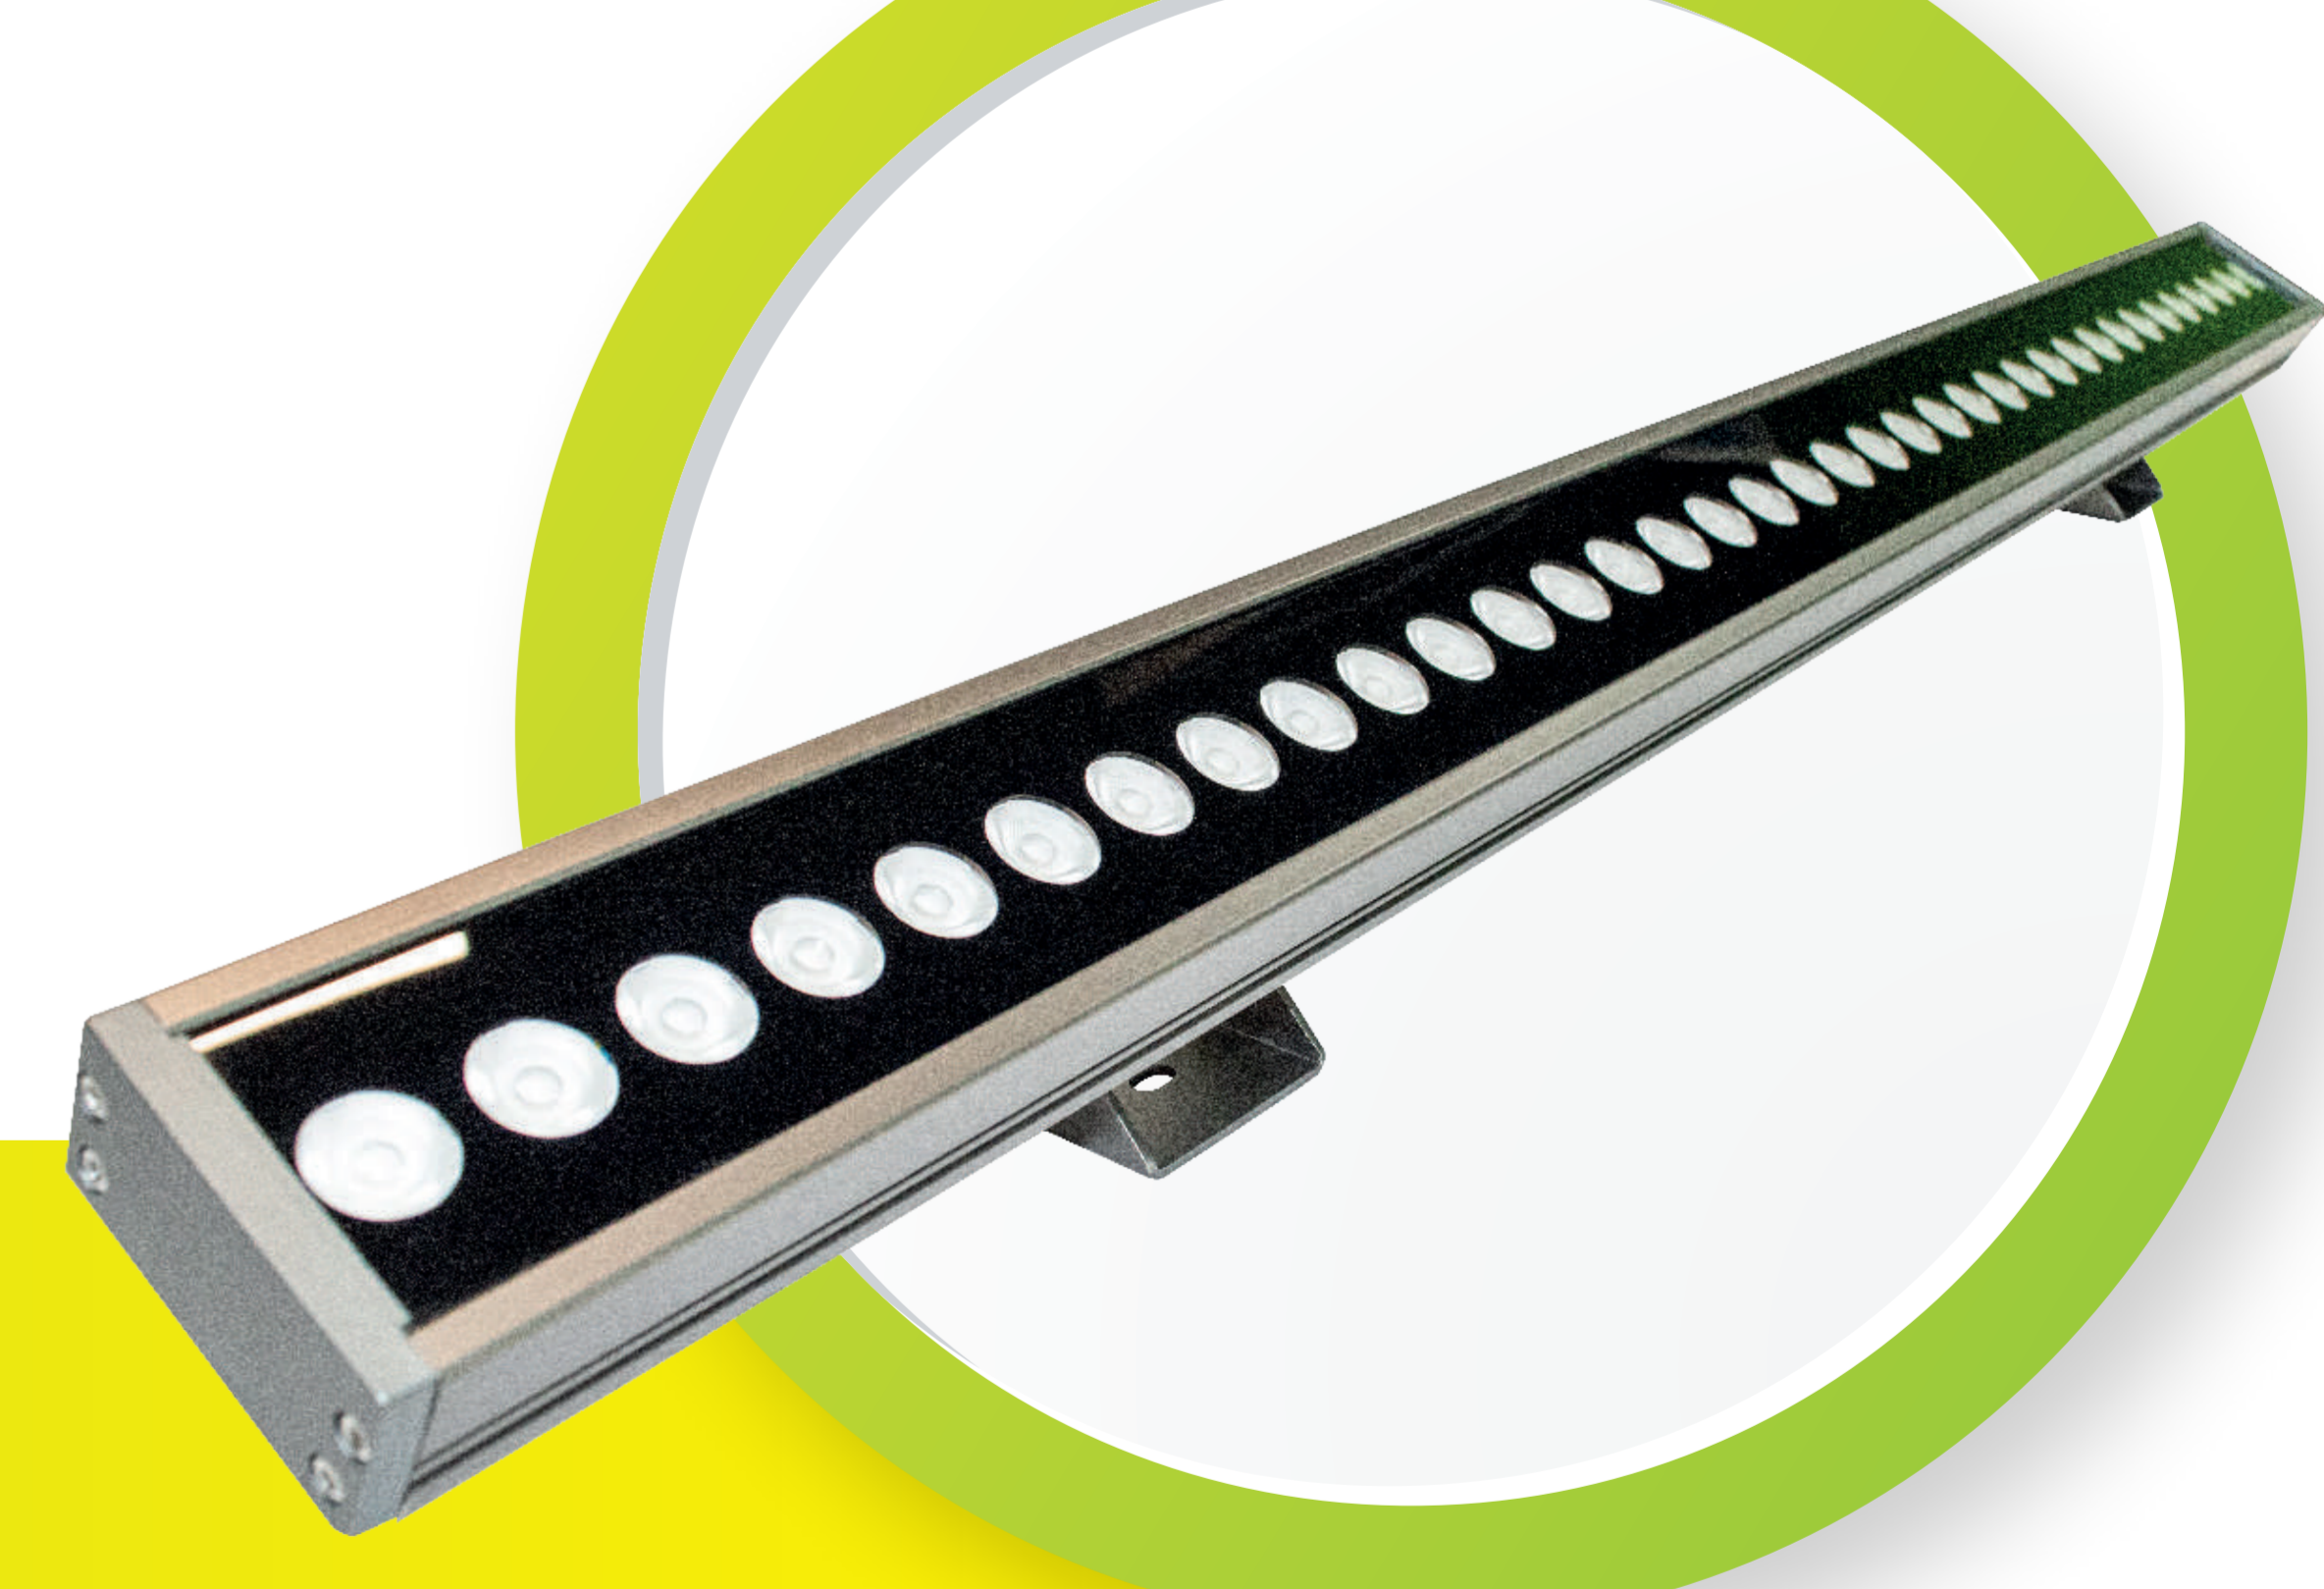

EG-BP-RW500, EG-BP-RW1000

CONTROLADOR DMX EG-CRGB-DMX

FUENTE DE PODER EG-FPWP-240W-24V

CONTROLADOR EG-CON-WIFI-DMX

EG-XL-080