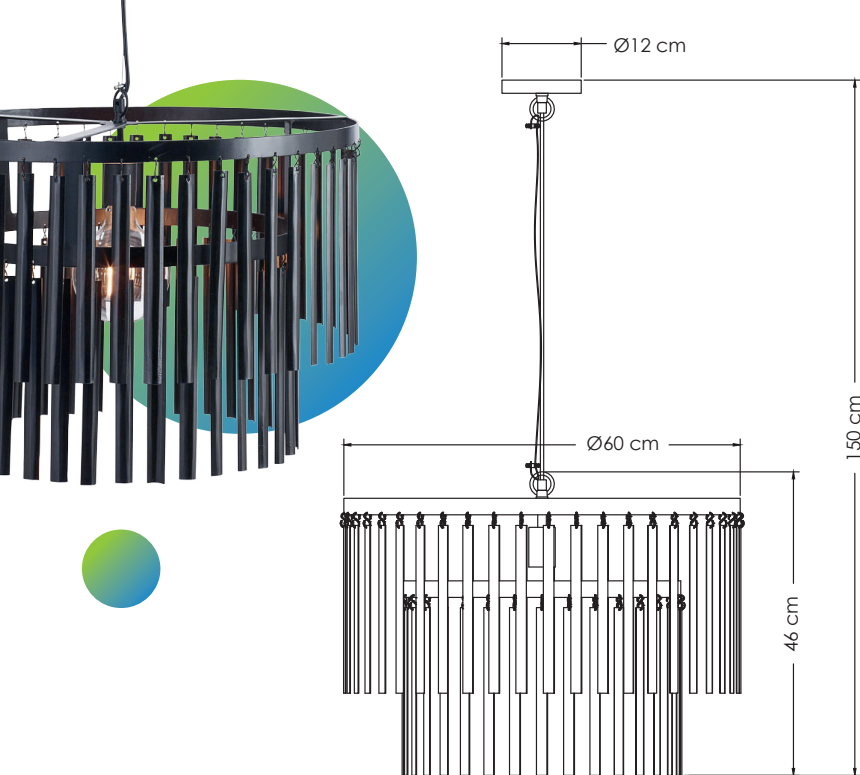

MODELO: ZURICH

ZURICH, es una lámpara decorativa ideal para doble alturas en color negro mate.

Ideal para:

- Restaurantes
- Clubes
- Cafeterías
- Residenciales
- Boutiques

www.energain.com.mx

Incluye
Bombilla 12W

Temperatura de color 2 700 K

Vida útil 35,000 h

Proteccion Ambiental IP20

Ángulo De Apertura 360°

Potencia Eléctrica Máximo 60w

Tensión Eléctrica de Entrada 127 V~

Frecuencia 50 - 60Hz

Peso 4.51 kg

CRI 75

Flujo Luminoso 1 200 lm

Cuerpo Aluminio

Entrada E26

Corriente Nominal 0.19 A

Los LÚMENES pueden variar de acuerdo al tipo de bombilla que se desee colocar en la luminaria.

Se recomienda utilizar productos ENERGAIN,
modelo: **EG-BF12W**