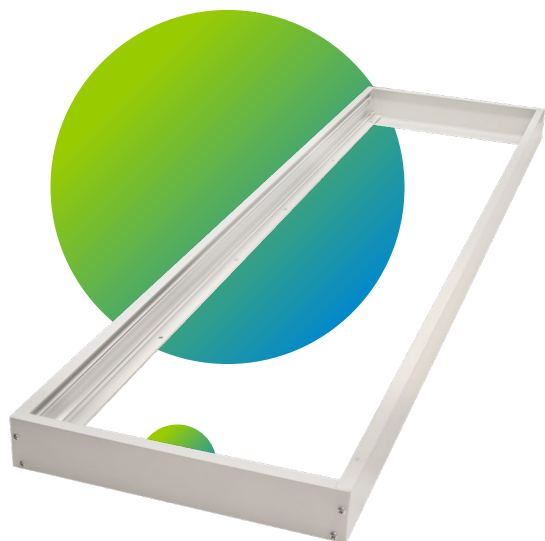

MODELO:
BPP-30x120

Marco para sobreponer panel led color blanco.
Instalación rápida y sencilla para todo tipo de techos.

www.energain.com.mx

Tipo de material	Aleación de Aluminio
Recubrimiento	Pintura
Tipo de Pintura	Anticorrosiva Blanca
Diseño	Panel

Alto	5 cm
Largo	120 cm
Ancho	30 cm
Peso	1085 gr