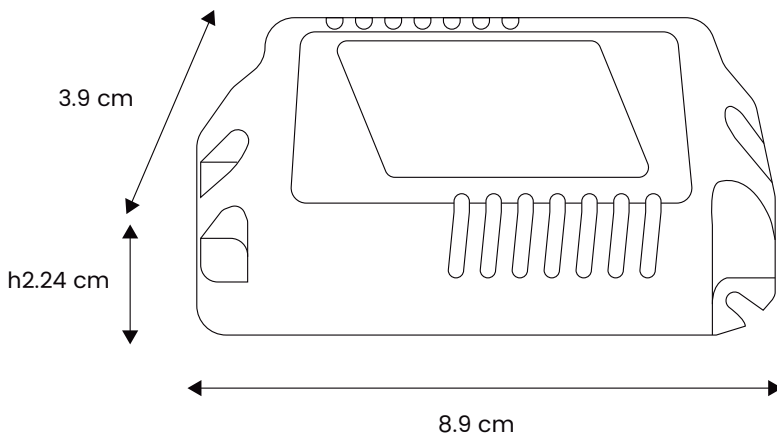

MODELO:
BP-DPP-24W

Ideal para:

- Luminaria tipo panel

www.energain.com.mx

Potencia Eléctrica 24W

Tensión Eléctrica de Entrada 100-240 V

Corriente eléctrica 0.6 A

Material Plástico

Peso 45 g