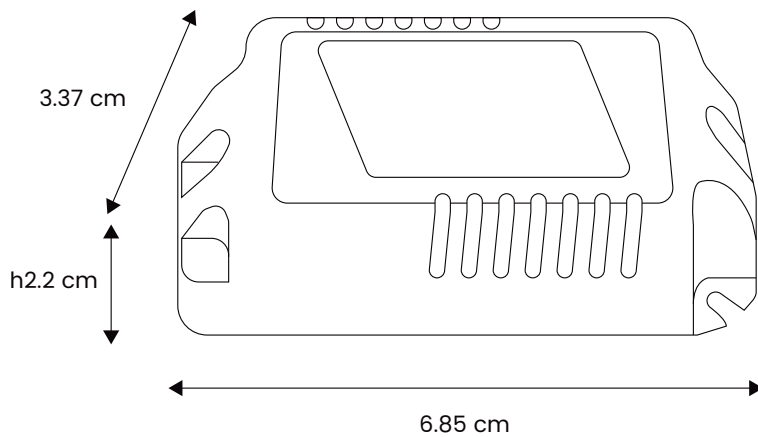

MODELO:
BP-DPP-3W

Ideal para:

- Luminaria tipo panel

www.energain.com.mx

Potencia Eléctrica	3W
Tensión Eléctrica de Entrada	100-240 V
Corriente eléctrica	0.29 A
Material	Plastico
Peso	22 g