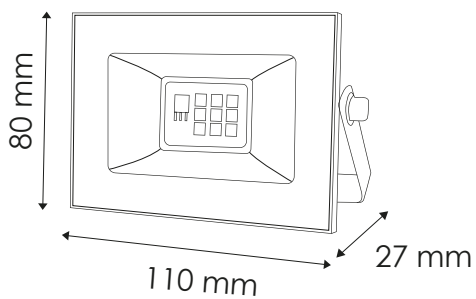

Temperatura de color

RGB

Vida Útil 30,000 h

Proteccion Ambiental IP65

Ángulo De Apertura 120°

Potencia Eléctrica 10W

Tensión Eléctrica de Entrada 100-240 V~

Frecuencia 50 - 60Hz

Flujo Luminoso 270 lm

CRI 75

Material Aluminio