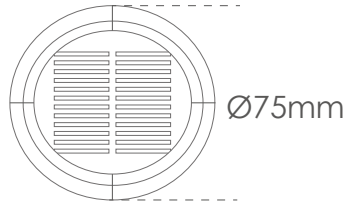

ESTACCA
DECORATIVA

MODELO: TORCH

Luminaria para empotrar en piso con fuente de luz LED, de construcción sellada con un índice de protección IP 65, protegido del polvo y agua. La emisión de luz es por ambos lados y razante para iluminación de cortesía recomendado para caminos peatonales. Fabricado con materiales de la más alta calidad capaces de soportar condiciones naturales como ambientes salinos, altas y bajas temperaturas, corrosión y paso de tráfico ligero.

Ideal para:

- Jardines
- Pasillos
- Parques
- Señalización
- Centros comerciales
- Caminos peatonales

www.energain.com.mx

Temperatura de color 1600K

Vida útil 50,000 h

Proteccion Ambiental IP65

Ángulo De Apertura 200°

Potencia Eléctrica 1.2W

Tensión Eléctrica de Entrada 3.3 V

PESO 154 g

CRI 75

Flujo Luminoso 50 lm

Material Aluminio y PC

Corriente nominal 0.8 A