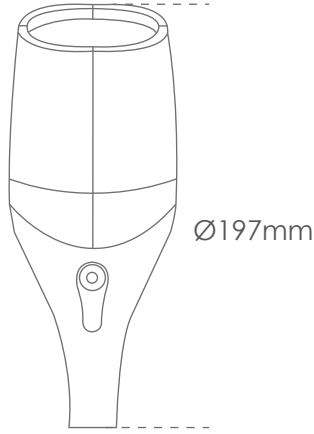

Temperatura de color 1600K

Vida útil 50,000 h

Proteccion Ambiental IP65

Ángulo De Apertura 200°

Potencia Eléctrica 1.2W

Tensión Eléctrica de Entrada 3.3 V

PESO 154 g

CRI 75

Flujo Luminoso 50 lm

Material Aluminio y PC

Corriente nominal 0.8 A