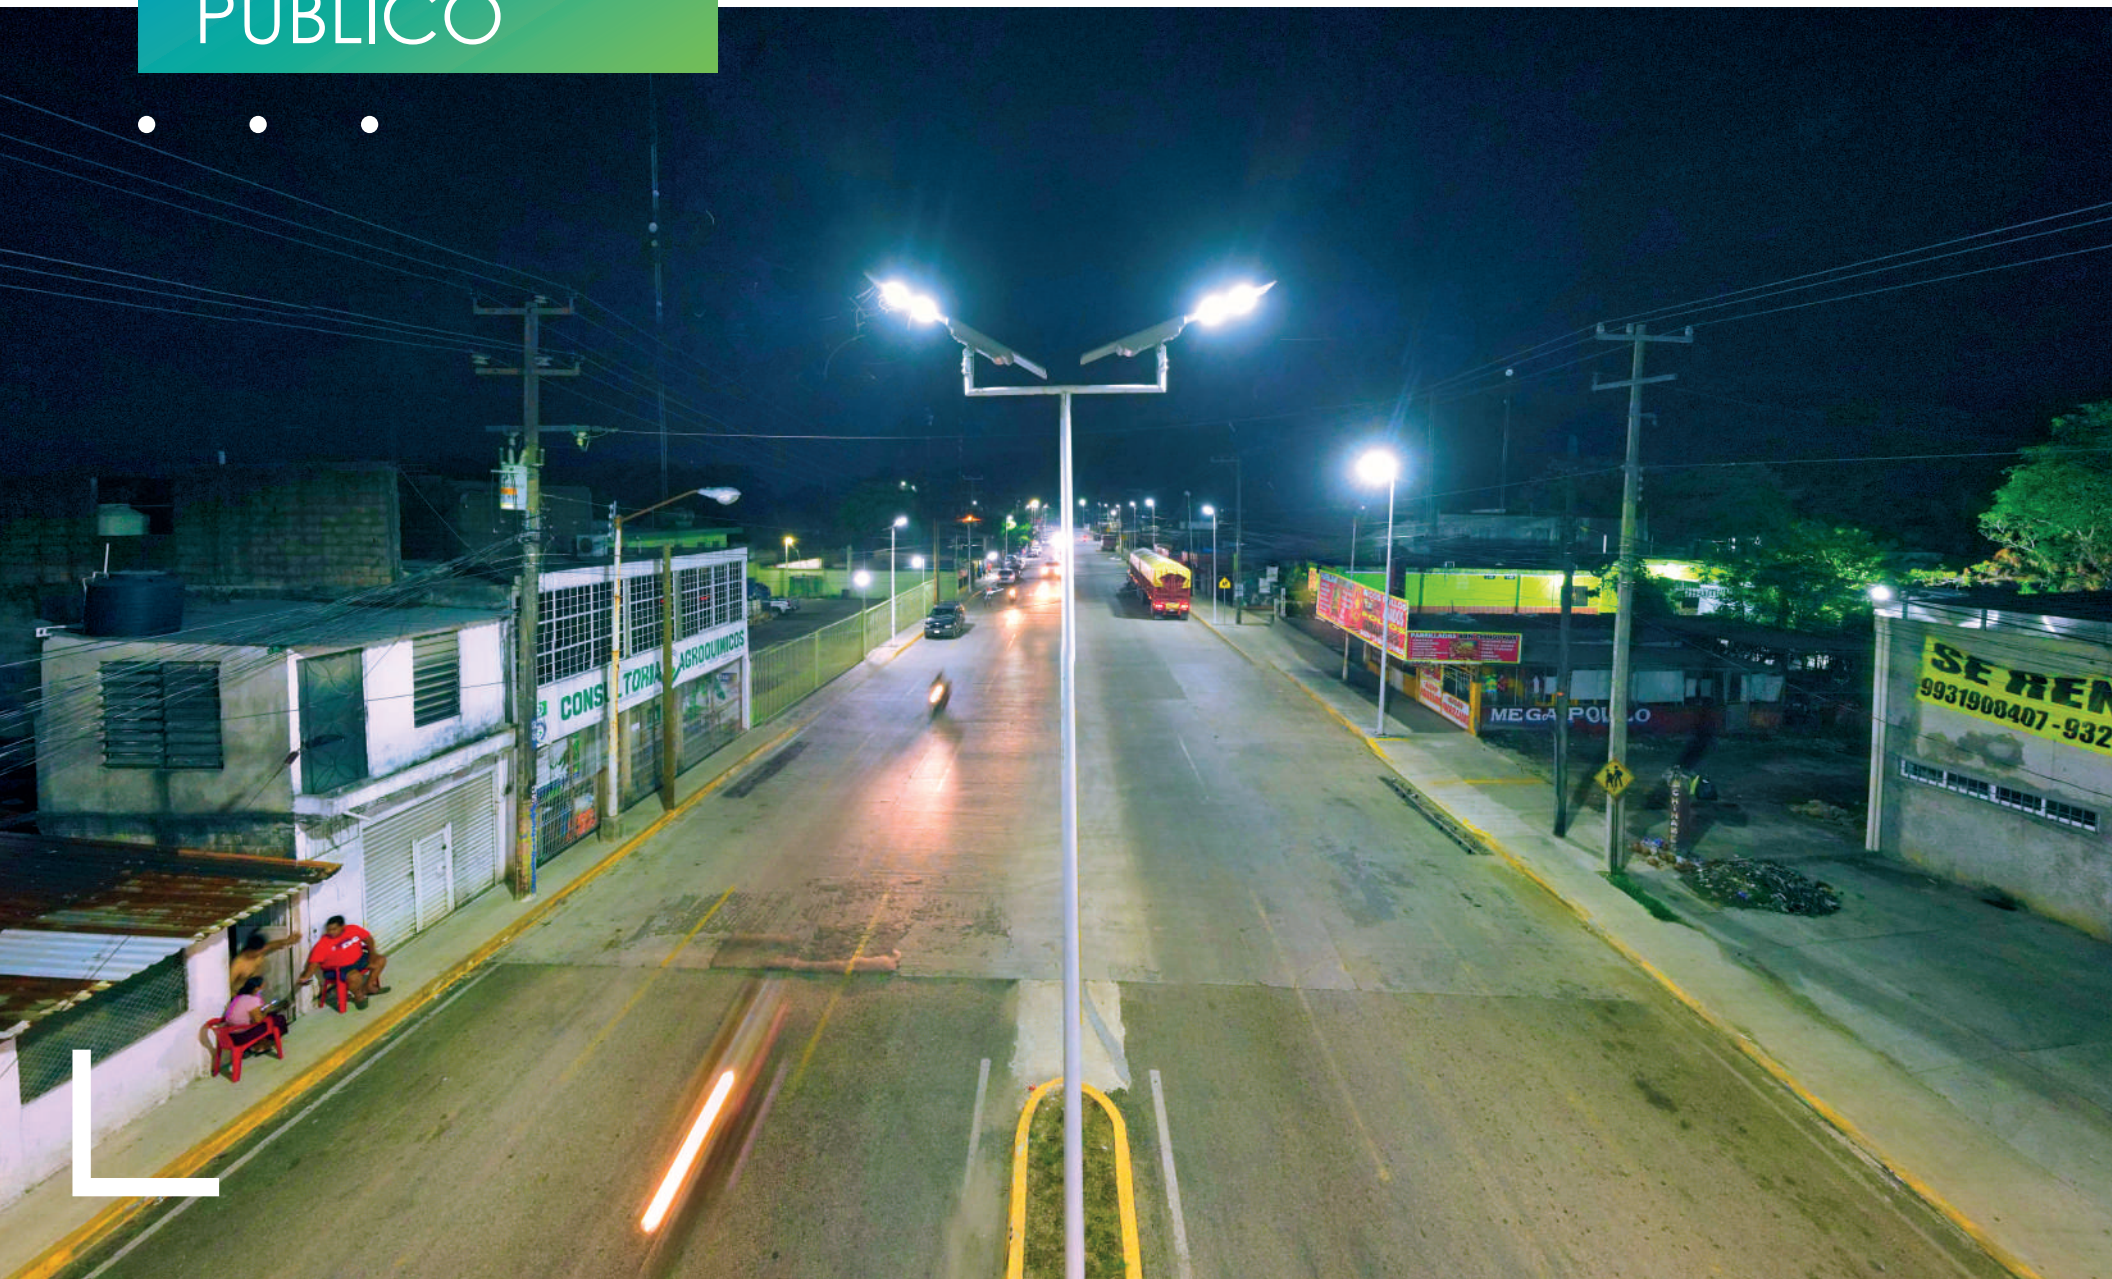

ALUMBRADO PÚBLICO

ENTRADA PRINCIPAL DE TEAPA, TABASCO