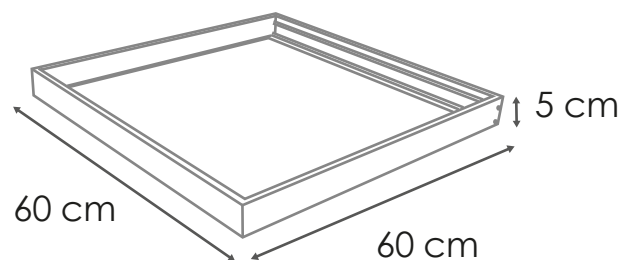

www.energain.com.mx