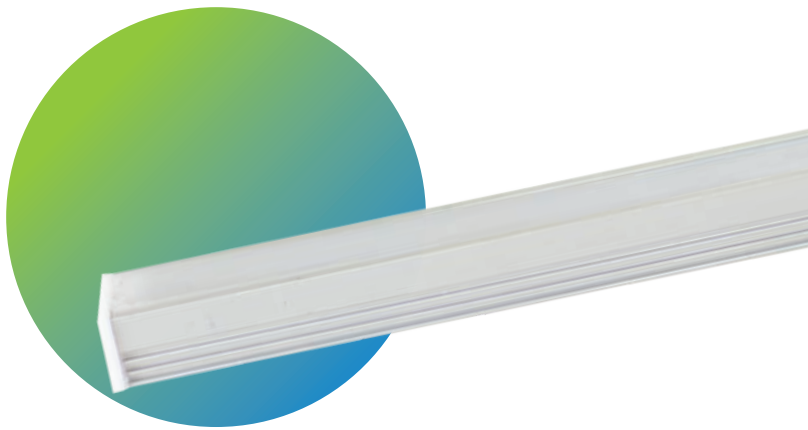

**NUEVO**

ACCESORIOS  
**TIRAS LED**

**MODELO:**  
**EG-BL-1601**

Perfil de aluminio para tira led para empotrar o sobreponer, puede ser cortado de acuerdo a las necesidades de cada proyecto así como ángulo y es adaptable a las tiras LED de ENERGAIN.

#### INCLUYE:

- 1 Perfil de aluminio
- 1 Difusor opal
- 6 Grapas de sujeción
- 2 Tapas

**Medida** 3 metros de largo

**Color** Aluminio

**Cubierta** Opal

\* No incluye tira led.

Se recomienda utilizar la tira led ENERGAIN modelo: