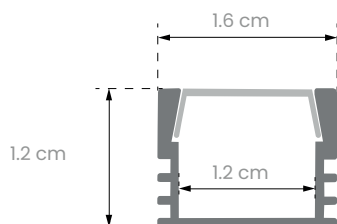

**NUEVO**

ACCESORIOS  
**TIRAS LED**

**MODELO:**  
**EG-BL-1601**

Perfil de aluminio para tira led para empotrar o sobreponer, puede ser cortado de acuerdo a las necesidades de cada proyecto así como ángulo y es adaptable a las tiras LED de ENERGAIN.

#### INCLUYE:

- 1 Perfil de aluminio
- 1 Difusor opal
- 6 Grapas de sujeción
- 2 Tapas

**Medida** 3 metros de largo

**Color** Aluminio

**Cubierta** Opal

\* No incluye tira led.

Se recomienda utilizar la tira led ENERGAIN modelo: