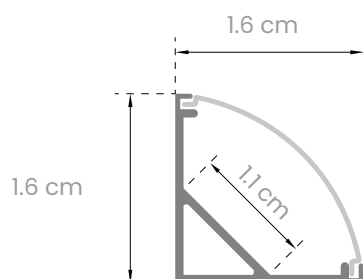

**MODELO:**  
**EG-BL-1603**

Perfil de aluminio para tira led para empotrar o sobreponer, puede ser cortado de acuerdo a las necesidades de cada proyecto así como ángulo y es adaptable a las tiras LED de ENERGAIN.

#### INCLUYE:

- 1 Perfil de aluminio
- 1 Difusor opal
- 6 Grapas de sujeción
- 2 Tapas

**Medida** 3 metros de largo

**Color** Aluminio

**Cubierta** Opal

\* No incluye tira led.

Se recomienda utilizar la tira led ENERGAIN modelo: