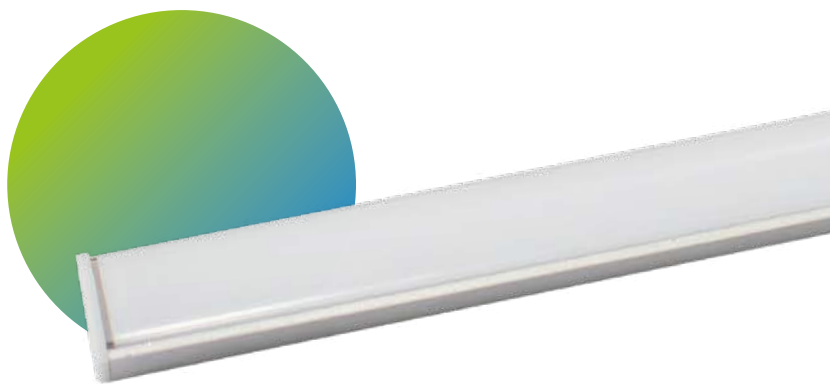

**MODELO:**  
**EG-BL-1603**

Perfil de aluminio para tira led para empotrar o sobreponer, puede ser cortado de acuerdo a las necesidades de cada proyecto así como ángulo y es adaptable a las tiras LED de ENERGAIN.

#### INCLUYE:

- 1 Perfil de aluminio
- 1 Difusor opal
- 6 Grapas de sujeción
- 2 Tapas

**Medida** 3 metros de largo

**Color** Aluminio

**Cubierta** Opal

\* No incluye tira led.

Se recomienda utilizar la tira led ENERGAIN modelo: