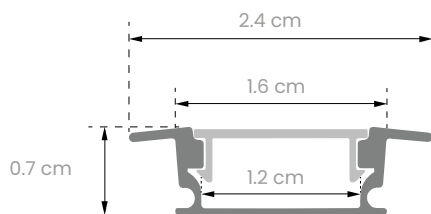

INCLUYE:

- 1 Perfil de aluminio
- 1 Difusor opal
- 6 Grapas de sujeción
- 2 Tapas

Medida 3 metros

Color Aluminio

Cubierta Opal

* No incluye tira led.

Se recomienda utilizar la tira led ENERGAIN modelo:

- EG-TL-5050-30LEDS 36W LUZ BLANCO FRÍO DC12V IP20
- EG-TL-3528-60LEDS 24W LUZ BLANCO FRÍO DC-12V IP20
- EG-TLSCOB 11W LUZ BLANCO FRÍO DC-24V IP20