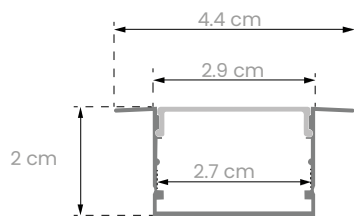

INCLUYE:

- 1 Perfil de aluminio
- 1 Difusor opal
- 6 Grapas de sujeción
- 2 Tapas

Medida 3 metros de largo

Color Aluminio

Cubierta Opal

* No incluye tira led.

Se recomienda utilizar la tira led ENERGAIN modelo:

- EG-TL-5050-60LEDS 72W LUZ RGB DC-12V IP20
- EG-TL-5050-30LEDS 36W LUZ BLANCO FRÍO DC12V IP20
- EG-TL-3528-60LEDS 24W LUZ BLANCO FRÍO DC-12V IP20
- EG-TL-5050-60LEDS-25M 7W LUZ BLANCO FRÍO AC-127 IP65
- EG-TLSCOB 11W LUZ BLANCO FRÍO DC-24V IP20
- EG-SCOB-50M 500W LUZ BLANCO FRÍO/BLANCO CALIDO 127V~ IP65