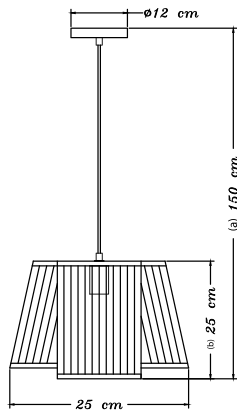

### Ideal para:

- Restaurantes
- Terrazas
- Hoteles
- Spa
- Boutiques
- y más...

[www.energain.com.mx](http://www.energain.com.mx)

MEDIDAS:

- Altura (a): 150 cm
- Altura (b): 25 cm
- Ø: 25 cm
- ø: 12 cm

Incluye  
Bombilla 6W

Temperatura de color 2 200 K

Vida útil 35,000 h

Proteccion Ambiental IP20

Ángulo De Apertura 360°

Potencia Eléctrica 6W

Tensión Eléctrica de Entrada 127 V~

Frecuencia 50 - 60Hz

CRI 80