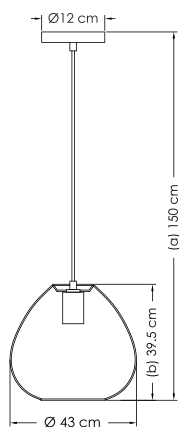

**Ideal para:**

- Restaurantes
- Cafeterías
- Terrazas
- Hoteles
- y más...

[www.energain.com.mx](http://www.energain.com.mx)

**MEDIDAS:**

- Altura (a): 150 cm
- Altura (b): 39,5 cm
- Ø: 43 cm
- ø: 12 cm

**Incluye  
Bombilla 12W**

Temperatura de color	2 700 K
Vida útil	35,000 h
Proteccion Ambiental	IP20
Ángulo De Apertura	360°

Potencia Eléctrica	12W
Tensión Eléctrica de Entrada	127 V~
Frecuencia	50 - 60Hz
CRI	80
Flujo Luminoso	1 200 lm
Cuerpo	Ratán y metal
Entrada	E26/E27
Corriente Nominal	0.19 A