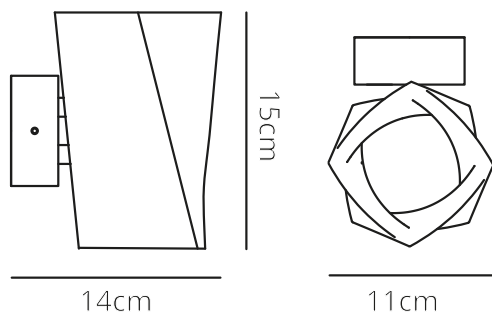

Ideal para:

- Restaurantes
- Cafeterías
- Hoteles
- Lobbies
- Residenciales
- Spa
- Salones

www.energain.com.mx

MEDIDAS:

- Largo: 14 cm
- Alto: 15 cm
- Ø: 11 cm

Incluye
Cacahuete
5W

Temperatura de color	3 000 K
Vida útil	35,000 h
Proteccion Ambiental	IP20
Ángulo De Apertura	90°

Potencia Eléctrica	5W
Tensión Eléctrica de Entrada	127 V CA
Frecuencia	50 - 60Hz
Peso	1.5 kg
CRI	75
Flujo Luminoso	500 lm
Cuerpo	metal y cemento
Corriente Nominal	0.04 A
Entrada	G9

Los LUMENES pueden variar de acuerdo al tipo de bombilla que se desee colocar en la luminaria.