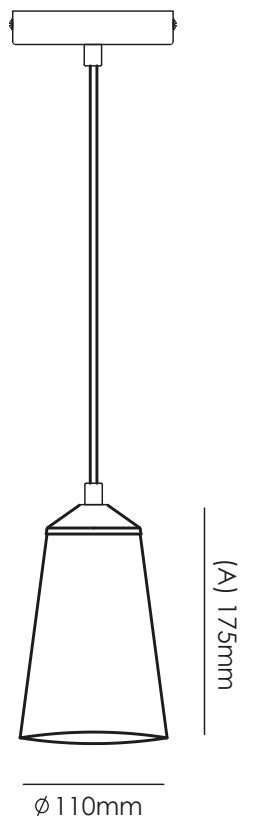

DECORATIVAS DE INTERIOR
COLGANTES

MODELO:
LEO

LEO, es una lámpara suspendida con un diseño elegante y vanguardista ideal para amenizar tu hogar o negocio. Esta luminaria está diseñada para operar en un intervalo de temperatura ambiente de -10°C a + 50°C.

Ideal para:

- Restaurantes
- Cafeterías
- Hoteles
- Lobbies
- Residenciales

www.energain.com.mx

MEDIDAS:

- Largo A: 175 mm
- Largo B: 2000 mm
- Ø: 110 mm

Incluye
Dicroico 7W

Temperatura de color 2 700 K

Vida útil 35,000 h

Proteccion Ambiental IP20

Potencia Eléctrica Máximo 50W

Tensión Eléctrica de Entrada 127 V CA

Frecuencia 50 - 60Hz

CRI 75

Flujo Luminoso 600 lm

Cuerpo metal y cristal

Entrada E26