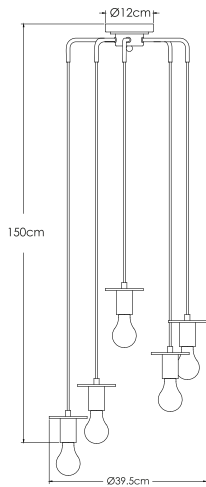

DECORATIVAS DE INTERIOR  
COLGANTES

**MODELO:**  
**SEVILLA2**

SEVILLA2, es una lámpara con 6 brazos suspendidos ideal para doble altura, diseñada con un toque vintage. Esta luminaria está diseñada para operar en un intervalo de temperatura ambiente de -20°C a +50°C.

**Ideal para:**

- Restaurantes
- Salas de estar
- Cafeterías
- Hoteles
- Haciendas
- Lobbies
- Residenciales
- y más...

[www.energain.com.mx](http://www.energain.com.mx)

**MEDIDAS:**

- Alto: 150 cm
- Ø: 39.5 cm
- ø: 12 cm

**Incluye  
Bombilla 4W**

Temperatura de color	2 700K
Vida útil	35,000 h
Proteccion Ambiental	IP20
Ángulo De Apertura	360°

Potencia Eléctrica	20W
Tensión Eléctrica de Entrada	127 V~
Frecuencia	50 - 60Hz
CRI	80
Flujo Luminoso	2 250 lm
Cuerpo	Metal y Madera
Entrada	E26/E27
Corriente Nominal	0.06 A