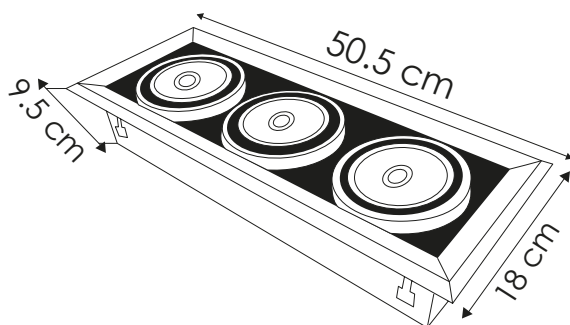

MODELO:
DD03-36W

La luminaria EG-DD03-36W es un downlight para empotrar en falso plafón tipo direccionable, con un ángulo de apertura de 30° grados lo que permite usarla como luz puntual o de acento, destacando espacios y creando ambientes dinámicos. Esta luminaria esta diseñada para operar en un intervalo de temperatura ambiente de -10°C a + 50°C.

Ideal para:

- Hoteles
- Boutiques
- Residenciales
- Joyerías
- Relojería
- Consultorios
- Cafeterías

www.energain.com.mx

MEDIDAS:

- Alto: 9.5 cm
- Largo: 50.5 cm
- Ancho: 18 cm

Temperatura de color **2,700 K** **4,100 K** **6,000 K**

Vida útil 35,000 h

Proteccion Ambiental IP50

Ángulo De Apertura 24°

Potencia Eléctrica 36 W

Tensión Eléctrica de Entrada 100 - 240 V~

Corriente Nominal 0.33 A

Frecuencia 50 - 60Hz

Peso 1.5 kg