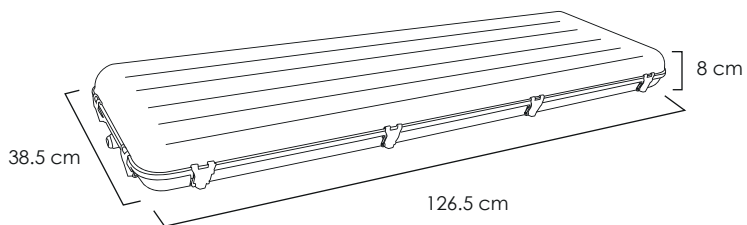

CUBIERTA
TRANSPARENTE

Ideal para:

- Estacionamientos
- Oficinas
- Naves
- Paraderos
- Saunas

Este producto es de fácil armado.
Las lámparas se venden por separado.

www.energain.com.mx

MEDIDAS

Alto: 38.5 cm
Largo: 126.5 cm
Ancho: 8 cm

Protección Ambiental IP65

Ángulo De Apertura 180°

Vida útil 35 000 hrs

Difusor Policarbonato transparente

Incluye Juego de materiales para montaje

Uso Interior

Base G13